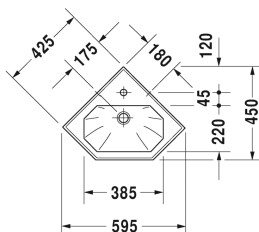

1930 Series Угловой умывальник для рук #
0793420000

| < 595 мм > |

Угловой умывальник для рук	Размеры	Вес	Номер заказа
с переливом, с плоскостью под смеситель, глазуровка снизу, 595 мм			
Цвета			
00 Белый Alpin			
Вариант			
●	595 x 450 мм	9,500 кг	0793420000
Сантехническая керамика со специальным покрытием WonderGliss остается чистой и красивой в течение долгого времени. При заказе WonderGliss добавьте "1" на 11-м месте в артикуле модели.			

Все чертежи содержат необходимые размеры с соблюдением стандартных допусков. Они указаны в мм и не являются обязательными. Точные размеры, в частности для монтажа по индивидуальному заказу, можно получить только по готовому изделию.