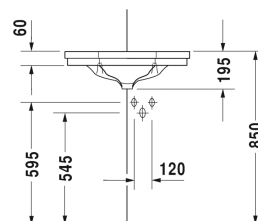

1930 Series Угловой умывальник для рук #
0793420000

| < 595 мм > |

Угловой умывальник для рук	Размеры	Вес	Номер заказа
с переливом, с плоскостью под смеситель, глазуровка снизу, 595 мм			
Цвета			
00 Белый Alpin			
Вариант			
●	595 x 450 мм	9,500 кг	0793420000
Сантехническая керамика со специальным покрытием WonderGliss остается чистой и красивой в течение долгого времени. При заказе WonderGliss добавьте "1" на 11-м месте в артикуле модели.			

Все чертежи содержат необходимые размеры с соблюдением стандартных допусков. Они указаны в мм и не являются обязательными. Точные размеры, в частности для монтажа по индивидуальному заказу, можно получить только по готовому изделию.