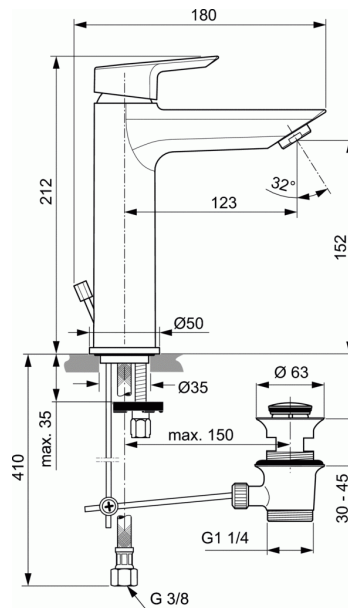

TESI

TESI Смеситель для умывальника Grande

TESI Смеситель для умывальника Grande

TESI Смеситель для умывальника Grande, система облегченного монтажа EasyFix, литой излив, длина излива 123 мм, аэратор CASCADE с ограничением потока 5 л/мин, керамический картридж 28 мм, функция HWTC (не смонтировано, отдельно в ПВХ-пакете), металлическая рукоятка, индикатор холодной/горячей воды, гибкая подводка G3/8", шланги стандартной длины 400 мм, металлический донный клапан

ПОКРЫТИЕ/ЦВЕТ*

* AA = Chrome (Хром)