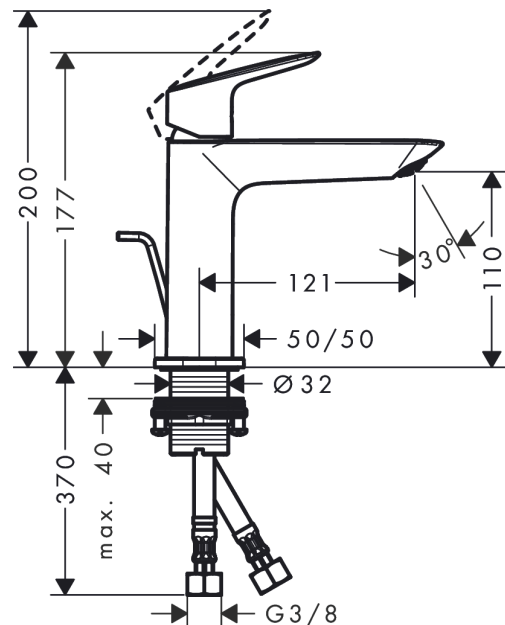

Logis

Смеситель для раковины, однорычажный, 110 Fine, со сливным гарнитуром

Поверхности : хром Артикулный номер: 71251000

Описание

Характеристики

- состоит из: однорычажный смеситель для раковины, слив/перелив
- ComfortZone 110
- выступ 121 мм
- тип струи: обычная струя
- максимальный расход воды при 3 бар: 5 л/мин
- керамический узел смешивания
- регулируемое ограничение температуры
- подходит для проточных водонагревателей
- донный клапан, 1¼"
- материал сливного набора: синтетический
- вид соединения: соединительные шланги G 3/8

Технология

Продукт

Чертеж

График расхода воды