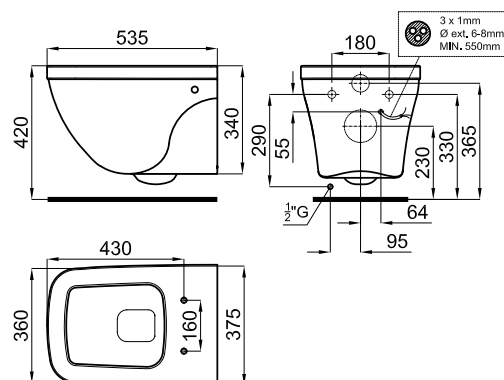

Отделка

Белый

100172985 - N312140107

NK CONCEPT

Описание

Подвесной унитаз для электронного сиденья. В комплект поставки входит крепеж 100090710-N356330437.

Отделка

Белый

100181020 - N312140115

Техническая схема

Размеры в мм

гарантия: Для ознакомления с гарантийной или другой информацией, относящейся к данному артикулу, посетите наш веб-сайт

noken
PORCELANOSA BATHROOMS

Правовая информация: вся информация о продукции NOKEN указанная в данном каталоге носит исключительно информационный характер без какой-либо договорной стоимости, не является исчерпывающей и не является публичной офертой. Для произведения правильного подбора артикулов и получения дополнительной информации о материалах и их установке, пожалуйста, посетите наши выставочные залы. NOKEN оставляет за собой право изменять или удалять любую информацию указанную в этом каталоге без предварительного предупреждения. Изображения и цвета продукции, могут несколько отличаться от реальных.