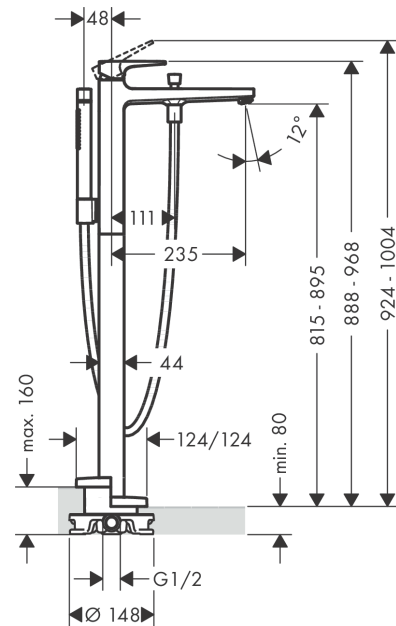

Metropol**Смеситель для ванны, однорычажный, напольный, с рычаговой ручкой**Поверхности : **шлиф. бронза** Артикульный номер: **32532140****Описание****Характеристики**

- состоит из: смеситель для ванны напольный, ручной душ-«палочка», шланг для душа, держатель для душа
- выступ 235 мм
- вид соединения: скрытая часть
- тип струи смесителя: обычная струя
- тип струи ручного душа: Rain, MonoRain
- расход воды при 3 барах: 18 л/мин
- керамический узел смешивания
- мин. рабочее давление 1 бар
- макс. рабочее давление: 10 бар
- регулируемое ограничение температуры
- с переключателем вакуумного типа
- клапан обратного тока воды

Технология**Продукт****Чертеж**

Metropol

Смеситель для ванны, однорычажный, напольный, с рычаговой ручкой

Поверхности : **шлиф. бронза** Артикульный номер: **32532140**

График расхода воды