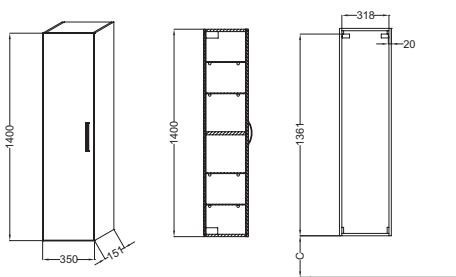

Технические характеристики

- РАЗМЕРЫ (СМ): 35 x 30 x 140 см
- МАТЕРИАЛ: Лак или меламин
- МЕСТО ДЛЯ ХРАНЕНИЯ: 1 дверца (реверсивный монтаж) с механизмом «плавное закрывание»
- ДОПОЛНИТЕЛЬНЫЙ МОДУЛЬ: Подвесные колонны
- ВНУТРЕННЯЯ СИСТЕМА ХРАНЕНИЯ: 1 фиксированная полочка по центру и 4 съемные стеклянные полочки
- ВЕС: 18,6 кг
- ТИП УСТАНОВКИ: Подвесная
- РЕШЕНИЕ ХРАНЕНИЯ: Дверцы
- ВНУТРЕННЯЯ ОТДЕЛКА: Серый
- ФИКСАЦИЯ: Установщику понадобится набор крепежей для монтажа на стену

Технический чертёж

Спецификация продукта: Подвесная колонна, реверсивная дверца. ЕВ396. Коллекция: OLA. РАЗМЕРЫ (СМ): 35 x 30 x 140 см. ВЕС: 18,6 кг. МАТЕРИАЛ: Лак или меламин. ТИП УСТАНОВКИ: Подвесная. МЕСТО ДЛЯ ХРАНЕНИЯ: 1 дверца (реверсивный монтаж) с механизмом «плавное закрывание». РЕШЕНИЕ ХРАНЕНИЯ: Дверцы. ДОПОЛНИТЕЛЬНЫЙ МОДУЛЬ: Подвесные колонны. ВНУТРЕННЯЯ ОТДЕЛКА: Серый. ВНУТРЕННЯЯ СИСТЕМА ХРАНЕНИЯ: 1 фиксированная полочка по центру и 4 съемные стеклянные полочки. ФИКСАЦИЯ: Установщику понадобится набор крепежей для монтажа на стену.