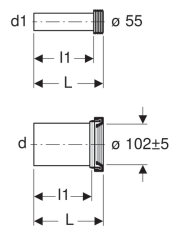

Подсоединительный комплект Geberit для подвешного унитаза, длина 18,5 см

Образец

Цели применения

- Для подвесных унитазов

Объем поставки

- Смывной патрубок с манжетой, из ПНД
- Соединительный патрубок с манжетой, из ПП
- 2 заглушки

Технические характеристики

Материал | РЕ/PP

Арт. №	Цвет / поверхность	d, ø	d1, ø	AB	L	l	l1
152.422.46.1	Матовый хром	110 мм	45 мм	97-107 мм	18.5 см	14.5 см	16 см
152.426.46.1	Матовый хром	90 мм	45 мм	97-107 мм	18.5 см	14.5 см	16 см