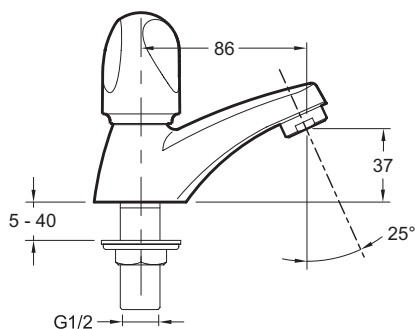

E72923

Коллекция: GALEO CD

Отделки*:

CP - Хром

Преимущества для конечного пользователя

- Антиизвестковое покрытие: аэратор

Технические характеристики

- ВЕС: 0,6 кг
- РАСХОД ВОДЫ: 10 л/мин при давлении 3 бар
- МЕХАНИЗМ: Кран-букса с керамическим диском
- УСТАНОВКА: 1 отверстие
- Без донного клапана
- ТИП УСТАНОВКИ: 1 отверстие
- РАССТОЯНИЕ МЕЖДУ ЦЕНТРОМ ИЗЛИВА И ЦЕНТРАЛЬНОЙ ОСЬЮ КОРПУСА: 86 мм
- СЛИВ: Без донного клапана
- Ручка для горячей воды

Технический чертеж

Спецификация продукта: Кран с ручкой для горячей воды. E72923. Коллекция: GALEO CD. ВЕС: 0,6 кг. ТИП УСТАНОВКИ: 1 отверстие. РАСХОД ВОДЫ: 10 л/мин при давлении 3 бар. РАССТОЯНИЕ МЕЖДУ ЦЕНТРОМ ИЗЛИВА И ЦЕНТРАЛЬНОЙ ОСЬЮ КОРПУСА: 86 мм. МЕХАНИЗМ: Кран-букса с керамическим диском. СЛИВ: Без донного клапана. УСТАНОВКА: 1 отверстие. Ручка для горячей воды. Без донного клапана.