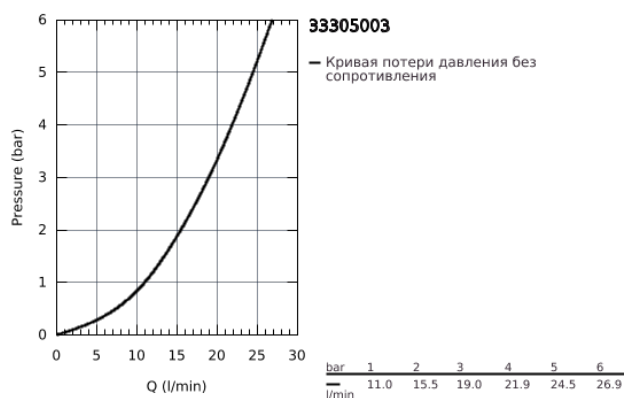

ОПИСАНИЕ ПРОДУКТА

- для скрытого монтажа
- металлический рычаг
- **GROHE SilkMove** керамический картридж Ø 46 мм
- **GROHE StarLight** хромированное покрытие поверхности
- **GROHE FastFixation** розетка со скрытым креплением

- в комплект входят:
- внешняя панель (19 450 003)
- со встраиваемым механизмом
- регулировка расхода воды
- автоматический переключатель: ванна/душ
- металлическая розетка
- уплотнитель розетки и рычага
- дополнительный ограничитель температуры (46 308 000)
- **профессиональная серия**