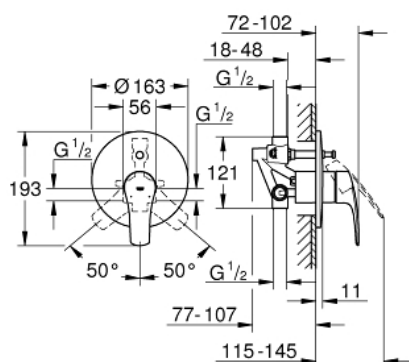

## 33 305 003 EUROSMART СМЕСИТЕЛЬ ОДНОРЫЧАЖНЫЙ ДЛЯ ВАННЫ, DN 15

### ОПИСАНИЕ ПРОДУКТА

- для скрытого монтажа
- металлический рычаг
- **GROHE SilkMove** керамический картридж Ø 46 мм
- **GROHE StarLight** хромированное покрытие поверхности
- **GROHE FastFixation** розетка со скрытым креплением

- в комплект входят:
- внешняя панель (19 450 003)
- со встраиваемым механизмом
- регулировка расхода воды
- автоматический переключатель: ванна/душ
- металлическая розетка
- уплотнитель розетки и рычага
- дополнительный ограничитель температуры (46 308 000)
- **профессиональная серия**