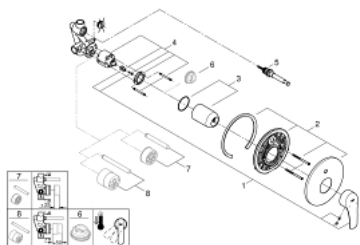

33 305 003 EUROSMART СМЕСИТЕЛЬ ОДНОРЫЧАЖНЫЙ ДЛЯ ВАННЫ, DN 15

ЗАПАСНЫЕ ЧАСТИ

- 1: lever (Order-nr. 48549000)
- 2: Розетка (Order-nr. 46905000)
- 3: Колпак (Order-nr. 06874000)
- 4: Картридж (Order-nr. 46048000)
- 5: Переключатель (Order-nr. 46737000)
- 6: Ограничитель температуры (Order-nr. 46308000)*
- 7: Удлинение (Order-nr. 46191000)*
- 8: Удлинение (Order-nr. 46343000)*

* Optional accessories