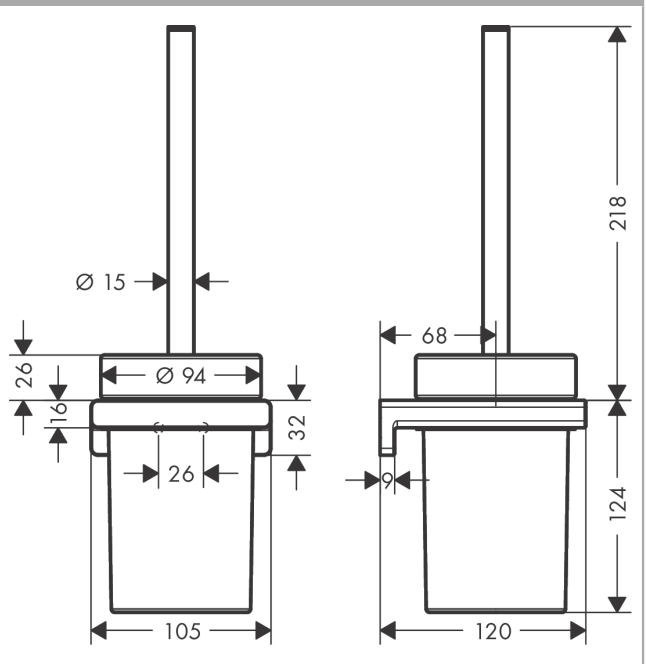

AddStoris

Подставка для туалетного ершика

Поверхности : **шлиф. черный хром**

Артикульный номер: **41752340**

Описание

Характеристики

- настенный монтаж
- материал: металл
- С съемной вставкой
- с монтажным материалом
- concealed fastening
- расстояние между отверстиями 26 мм
- диаметр отверстия: 6 мм

Награды за дизайн

reddot winner 2021

Продукт

Чертеж

AddStoris

Подставка для туалетного ершика

Поверхности : шлиф. черный хром

Артикульный номер: 41752340

Покомпонентное изображение

Год выпуска: >04/21

AddStoris**Подставка для туалетного ершика**Поверхности : **шлиф. черный хром**Артикульный номер: **41752340****Перечень запасных частей**Год выпуска: **>04/21**

Позиция	Описание	Артикульный номер	PC	PU
1	support element	94165000	-	1
2	mounting set	40915000	-	1
3	plastic ring	94204000	-	1
4	glass cup on its own	94201000	-	1
5	stick with brush	94171340	-	1
6	WC-brush black	93822000	-	1