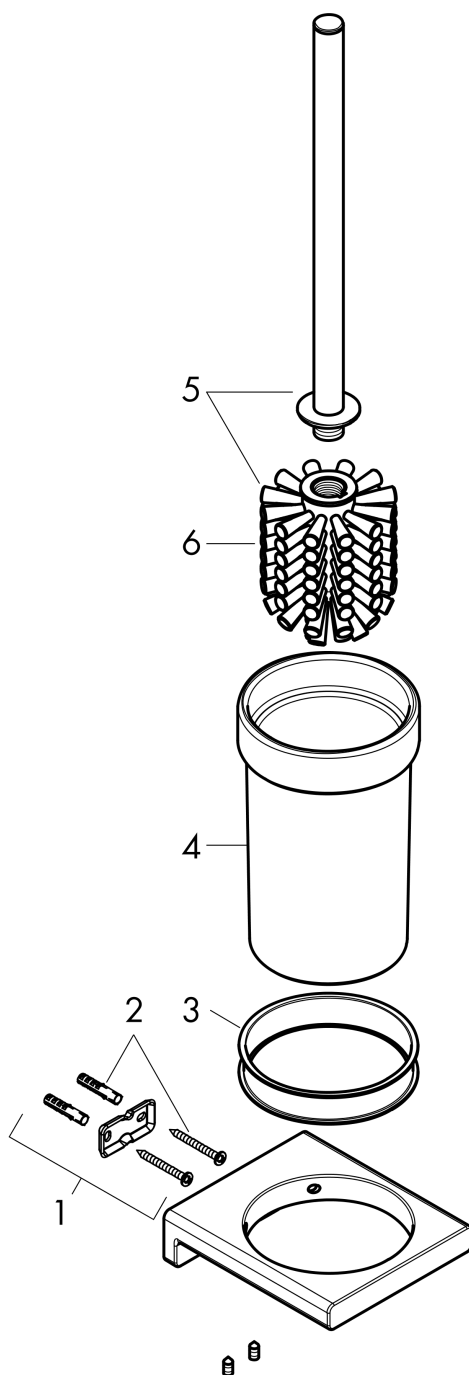

AddStoris

Подставка для туалетного ершика

Поверхности : **шлиф. черный хром**

Артикульный номер: **41752340**

Описание

Характеристики

- настенный монтаж
- материал: металл
- С съемной вставкой
- с монтажным материалом
- concealed fastening
- расстояние между отверстиями 26 мм
- диаметр отверстия: 6 мм

Награды за дизайн

reddot winner 2021

Продукт

Чертеж

AddStoris

Подставка для туалетного ершика

Поверхности : шлиф. черный хром

Артикульный номер: 41752340

Покомпонентное изображение

Год выпуска: >04/21

AddStoris**Подставка для туалетного ершика**Поверхности : **шлиф. черный хром**Артикульный номер: **41752340****Перечень запасных частей**Год выпуска: **>04/21**

Позиция	Описание	Артикульный номер	PC	PU
1	support element	94165000	-	1
2	mounting set	40915000	-	1
3	plastic ring	94204000	-	1
4	glass cup on its own	94201000	-	1
5	stick with brush	94171340	-	1
6	WC-brush black	93822000	-	1