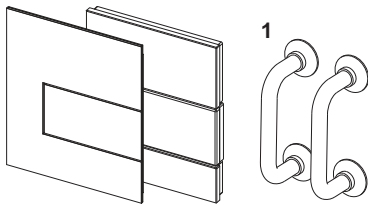

Возможен монтаж на уровне стены с применением монтажной рамки панелей смыва для писсуара.

Размеры (ш x в x г): 104 x 124 x 11 мм

данные о продажах:

наименование товара: Панель смыва TECEsquare с картриджем для писсуара, стекло белое, клавиша белая

Группа товаров: 904

Группа продукции: 2009040060

Чертежи:

Запасные части:

- | | | |
|---|---------|---|
| 1 | 9820180 | Ручки для демонтажа панели смыва, 2 шт. |
| 2 | 9820031 | Картридж клапана смыва U 1 |