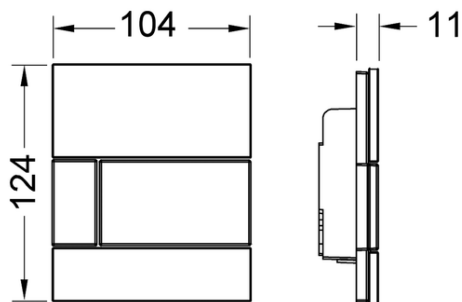

Стеклопанель смыва TECEsquare с картриджем для писсуара

номенклатурный номер : 9242800

Цвет: Стекло белое, клавиши белые

Выставочные образцы: Да

К 1: 1 шт.

К 2: 15 шт.

описание:

Монтажный комплект для сливного клапана TECE U 1.

Сливной клапан категорий 1.5 и 4 (DIN EN 12541).

Регулируемый объем смыва 1, 2 или 4 литра.

Минимальное рабочее давление в системе — 0,5 бар.

Комплект поставки:

- Картридж сливного клапана
- Плоская стеклянная панель смыва
- Толкатель и комплект крепежных элементов

Возможен монтаж на уровне стены с применением монтажной рамки панелей смыва для писсуара.

Размеры (ш x в x г): 104 x 124 x 11 мм

данные о продажах:

наименование товара: Панель смыва TECEsquare с картриджем для писсуара, стекло белое, клавиша белая

Группа товаров: 904

Группа продукции: 2009040060

Чертежи: