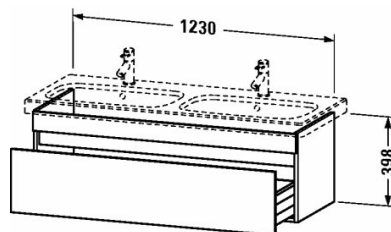

DuraStyle Тумбочка подвесная # DS6398

| < 1230 мм > |

Тумбочка подвесная	Размеры	Вес	Номер заказа
1 выдвижное отделение, для DuraStyle # 233813			
Цвета			
M07 Бетонно-серый матовый декор M16 Black Oak M18 Белый матовый, декор M21 Орех темный декор M22 Белый глянцевый декор M30 Natural Oak M35 Oak Terra M43 Базальт матовый, декор M49 Графит матовый, декор M53 Каштан темный, декор M75 Лен, декор M79 Орех натуральный, декор M91 Серо-коричневый декор			
Вариант			
	1230 x 448 мм		DS6398
Справка			
Дополнительная опция Vi-Color только для цвета корпуса: 18 белый матовый / 43 базальт матовый. Vi-Color для поверхности фронта: свободный выбор из всех цветов фронта., монтаж только в сочетании с малогабаритным сифоном (рекомендуется # 005076), Возможна система разделителей (опция), отдельный компонент # UV 9845 , Необходимые данные для заказа:, - цвет фронта, - цвет корпуса			
Соответствующая продукция			
Система разделителей Индивидуальная переустанавливаемая система разделителей с крышкой, черный бриллиант, для тумбочки, 115 x 320 мм	115 x 320 мм		UV9845
Малогабаритный сифон , 1 1/4" мм	1 1/4" мм		005076
Двойной умывальник, двойной умывальник для мебели с переливом, с плоскостью под смеситель, глазуровка снизу, 1300 x 480 мм	1300 x 480 мм		233813

Все чертежи содержат необходимые размеры с соблюдением стандартных допусков. Они указаны в мм и не являются обязательными. Точные размеры, в частности для монтажа по индивидуальному заказу, можно получить только по готовому изделию.