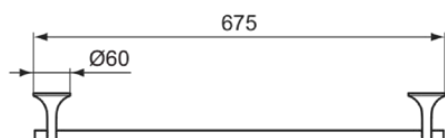

LDV

T5498AA

LDV | Полотенцесушитель 675x79x60 мм в покрытии хром

Фото и схема

Общая информация

Тип изделия:	Аксессуары для ванной комнаты
Подтип изделия:	Полотенцесушитель
Бренд:	Ideal Standard
Коллекция:	LDV
Дизайнер:	Palomba Serafini Associati
Colour:	AA - Хром
Эффект обработки поверхности:	Глянцевые
Высота (мм):	60
Ширина (мм):	675
Длина / Проекция (мм):	79
Способ крепления:	Крепежные болты
Вес нетто (кг):	0.97
EAN-код:	8014140513988

Загрузки

- [Installation Guide](#)

Спецификации с продукцией

Количество точек крепления:	4
Количество уровней:	1
Количество перекладин для полотенец:	1
Код цвета:	AA
Описание цвета:	хром
Скрытое крепление:	Да
Материал:	Металл
Материал кронштейна:	Металл
Качество материала:	Латунь
PVD технология:	Нет
Профиль:	Круглый стержень
SmartShine:	Да
Отделка поверхности:	хромированный
Эффект обработки поверхности:	Глянцевые
С отражателем (ми):	Нет
С крючком:	Нет
Способ крепления:	Крепежные болты
Способ монтажа:	Настенные