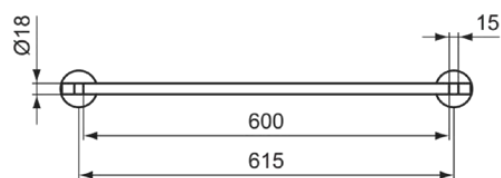

LDV

T5498AA

LDV | Полотенцесушитель 675x79x60 мм в покрытии хром

Фото и схема

Общая информация

Тип изделия:	Аксессуары для ванной комнаты
Подтип изделия:	Полотенцесушитель
Бренд:	Ideal Standard
Коллекция:	LDV
Дизайнер:	Palomba Serafini Associati
Colour:	AA - Хром
Эффект обработки поверхности:	Глянцевые
Высота (мм):	60
Ширина (мм):	675
Длина / Проекция (мм):	79
Способ крепления:	Крепежные болты
Вес нетто (кг):	0.97
EAN-код:	8014140513988

Загрузки

- [Installation Guide](#)

Спецификации с продукцией

Количество точек крепления:	4
Количество уровней:	1
Количество перекладин для полотенец:	1
Код цвета:	AA
Описание цвета:	хром
Скрытое крепление:	Да
Материал:	Металл
Материал кронштейна:	Металл
Качество материала:	Латунь
PVD технология:	Нет
Профиль:	Круглый стержень
SmartShine:	Да
Отделка поверхности:	хромированный
Эффект обработки поверхности:	Глянцевые
С отражателем (ми):	Нет
С крючком:	Нет
Способ крепления:	Крепежные болты
Способ монтажа:	Настенные