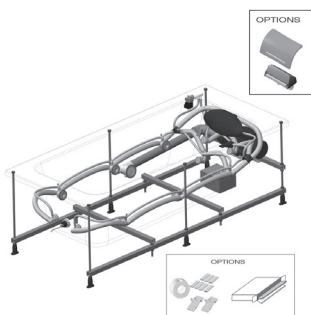

E5BB214L

Collection : EVOK

Couleur* :

00 - Blanc

Principaux atouts :

Caractéristiques techniques

- DIMENSIONS : 180 x 80 cm
- MATÉRIAU : Acrylique
- VOLUME : 260 litres
- TYPE DE MASSAGES : 2 programmes de massage : Silence et Tonic pour un effet énergisant selon vos envies
- CHROMOTHÉRAPIE : 1 spot LEDs haute luminosité
- TYPE DE BAIGNOIRE BALNÉO : BAIGNOIRE RECTANGULAIRE
- Clavier rétro-éclairé, 3 touches
- POIDS : 57 kg
- TYPE D'INSTALLATION : Encastré
- MASSAGES : Massage eau
- BUSES : 6 buses latérales orientables, 4 mini buses dorsales, 2 mini buses plantaires : affleurantes pour une discrétion assurée
- SÉCURITÉ : Sécurité fonctionnement sans eau
- VERSION : Hydrojets à gauche
- En option : 1 appui-tête cascade pour une action ciblée sur vos cervicales (ajouter "-M" avant le code finition "-00")

Bénéfices installateurs

- INSTALLATION FACILITÉE : Grâce au châssis autoportant

Dessin technique

Descriptif CCTP : Système Plus, baignoire 180 cm. E5BB214L. Collection : EVOK. DIMENSIONS : 180 x 80 cm. POIDS : 57 kg. MATÉRIAU : Acrylique. TYPE D'INSTALLATION : Encastré. VOLUME : 260 litres. MASSAGES : Massage eau. TYPE DE MASSAGES : 2 programmes de massage : Silence et Tonic pour un effet énergisant selon vos envies. BUSES : 6 buses latérales orientables, 4 mini buses dorsales, 2 mini buses plantaires : affleurantes pour une discrétion assurée. CHROMOTHÉRAPIE : 1 spot LEDs haute luminosité. SÉCURITÉ : Sécurité fonctionnement sans eau. TYPE DE BAIGNOIRE BALNÉO : BAIGNOIRE RECTANGULAIRE. VERSION : Hydrojets à gauche. Clavier rétro-éclairé, 3 touches. En option : 1 appui-tête cascade pour une action ciblée sur vos cervicales (ajouter "-M" avant le code finition "-00").