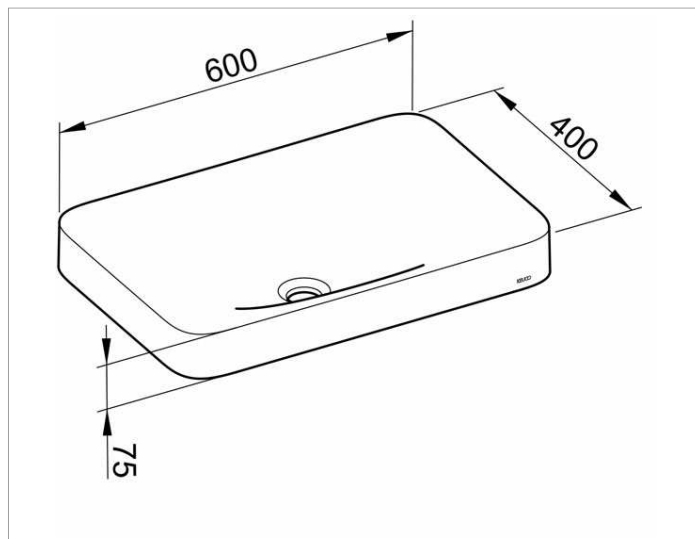

Edition 400

31570317500 Керамический встраиваемый умывальник

**ИЗДЕЛИЕ**

**ЧЕРТЕЖ**

**ОПИСАНИЕ ИЗДЕЛИЯ**

без отверстия под смеситель, без перелива  
с поверхностной обработкой Clean Plus

**поверхность**

белый

**Габариты**

600 x 75 x 400 mm