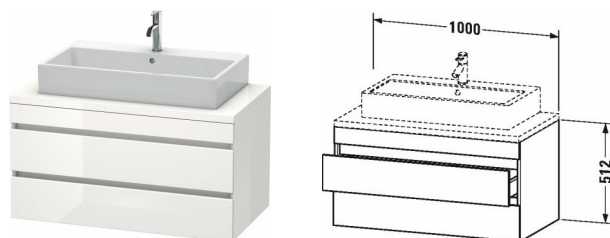

DuraStyle Тумбочка для консоли # DS5319

| < 1000 мм > |

Тумбочка для консоли	Размеры	Вес	Номер заказа
2 выдвижных ящика, верхний ящик, вкл. вырез и крышку для сифона			
Цвета			
M07 Бетонно-серый матовый декор M16 Black Oak M18 Белый матовый, декор M21 Орех темный декор M22 Белый глянцевый декор M30 Natural Oak M35 Oak Terra M43 Базальт матовый, декор M49 Графит матовый, декор M53 Каштан темный, декор M73 Тичинская вишня M75 Лен, декор M79 Орех натуральный, декор M91 Серо-коричневый декор			
Вариант	1000 x 548 мм		DS5319
Справка			
Рекомендуется малогабаритный сифон # 005076, Дополнительная опция Vi-Color только для цвета корпуса: 18 белый матовый / 43 базальт матовый. Vi-Color для поверхности фронта: свободный выбор из всех цветов фронта., Консоль не включена в комплект поставки, пожалуйста, заказывайте отдельно, Необходим отступ от стены в 20 мм при установке в нишу, Система разделителей (опция), съемный элемент # UV 9846, Необходимые данные для заказа: - цвет фронта - цвет корпуса			
Соответствующая продукция			
Система разделителей Индивидуальная переустанавливаемая система разделителей с крышкой, черный бриллиант, для консольной тумбочки и консольного шкафчика, 115 x 370 мм	115 x 370 мм		UV9846
Малогабаритный сифон , 1 1/4" мм	1 1/4" мм		005076
Раковина шлифованный вариант, без перелива, без площадки под смеситель, 580 x 415 мм	580 x 415 мм		031758
Умывальник встраиваемый для встраивания сверху, без перелива, без площадки под смеситель, 580 x 415 мм	580 x 415 мм		031758
Раковина шлифованный вариант, без перелива, с плоскостью под смеситель, включая крепление, 500 x 500 мм	500 x 500 мм		032050