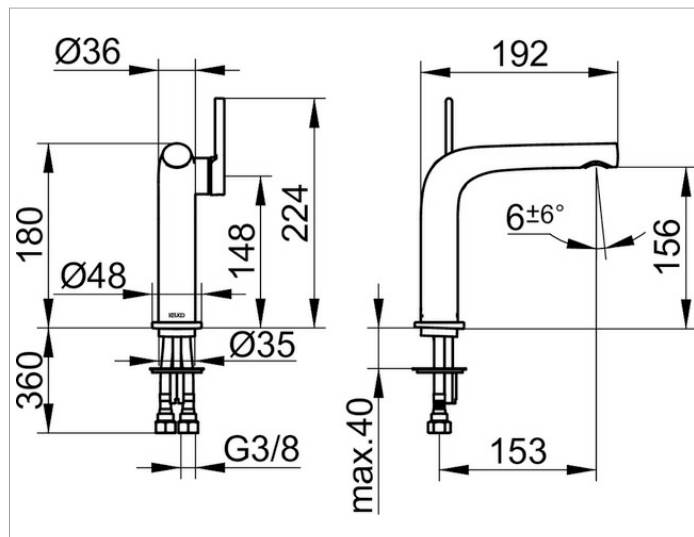

Edition 400**51502010100 Однорычажный смеситель для умывальника 150****ИЗДЕЛИЕ****ОПИСАНИЕ ИЗДЕЛИЯ**

без гарнитуры для слива и донного клапана,
 монтаж на одно отверстие с системой быстрого монтажа,
 керамический картридж, аэратор SLIM SSR M 24x1,
 угол наклона струи регулируется,
 гибкая подводка 435 мм, G 3/8 дюйма,
 поток воды ограничен 7,6 л/мин.

поверхность

хром

ЧЕРТЕЖ**спецификации**

KEUCO Edition 400 Single lever basin mixer 150, 51502010100
 single lever mixer chrome-plated,
 sculptural design,
 single hole installation, without pop-up waste,
 high quality cartridge with ceramic discs,
 lever on the side,
 single hole installation with quick installation system,
 integrated aerator SLIM SSR M 24x1,
 adjustable +/-6°,
 visible height 180 mm, height outlet 156 mm,
 projection 192 mm,
 water connection with flexible pressure hoses,
 length 435 mm, G 3/8 inch,
 flow rate reduced to 7,6 l/min.