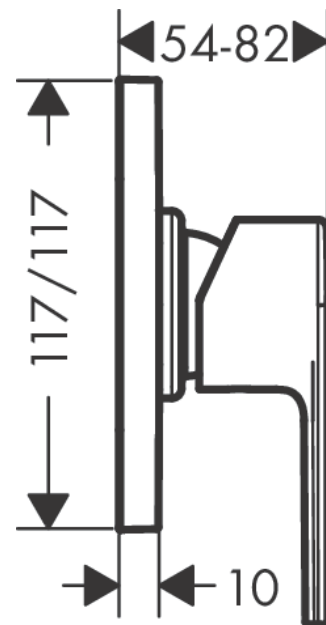

Vernis Shape**Смеситель для душа, однорычажный, скрытого монтажа**Поверхности : **матовый черный** Артикульный номер: **71658670****Описание****Характеристики**

- 1 потребитель
- вид соединения: скрытая часть
- максимальный расход воды при 3 бар: 28,7 л/мин
- керамический узел смешивания
- мин. рабочее давление: 1 бар
- макс. рабочее давление: 10 бар
- регулируемое ограничение температуры

Продукт**Чертеж****График расхода воды**