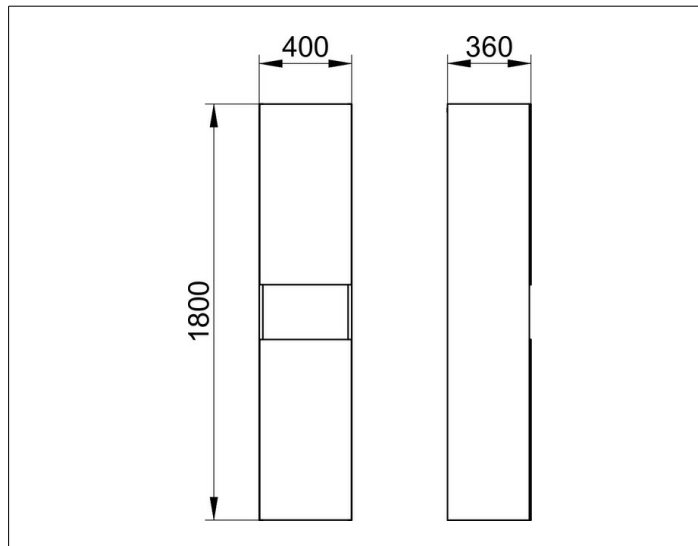

Stageline

32831YY0102 Высокий шкаф-пенал

ИЗДЕЛИЕ

ЧЕРТЕЖ

ОПИСАНИЕ ИЗДЕЛИЯ

с 1 дверцей, с амортизатором
и полочка в середине, с освещением

ОБОРУДОВАНИЕ

- 4 стеклянные полочки

ПОВЕРХНОСТЬ

29

ГАБАРИТЫ

400 x 1800 x 360 mm