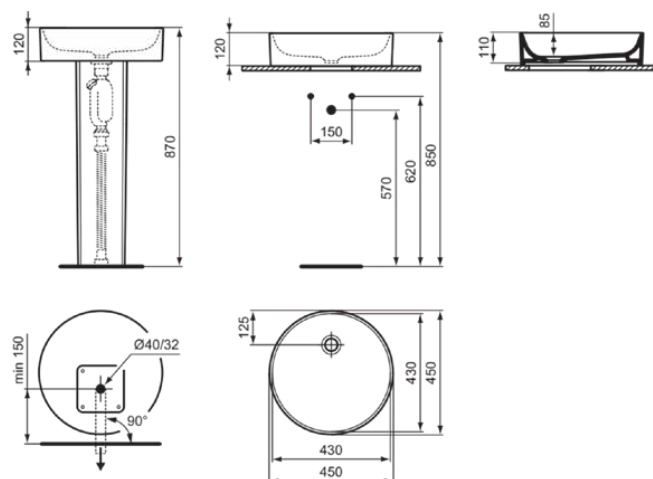

## T3696V1

CONCA | Раковина-чаша 450x450x110 mm в покрытии белый матовый, без отверстия под смеситель, без перелива

### Общая информация

Тип изделия:	Раковины
Подтип изделия:	Раковина-чаша
Бренд:	Ideal Standard
Коллекция:	CONCA
Дизайнер:	Palomba Serafini Associati
Colour:	V1 - Белый Матовый
Эффект обработки поверхности:	Шелковисто-матовые
Высота (мм):	110
Ширина (мм):	450
Длина / Проекция (мм):	450
Вес нетто (кг):	9.00
EAN-код:	8014140478041