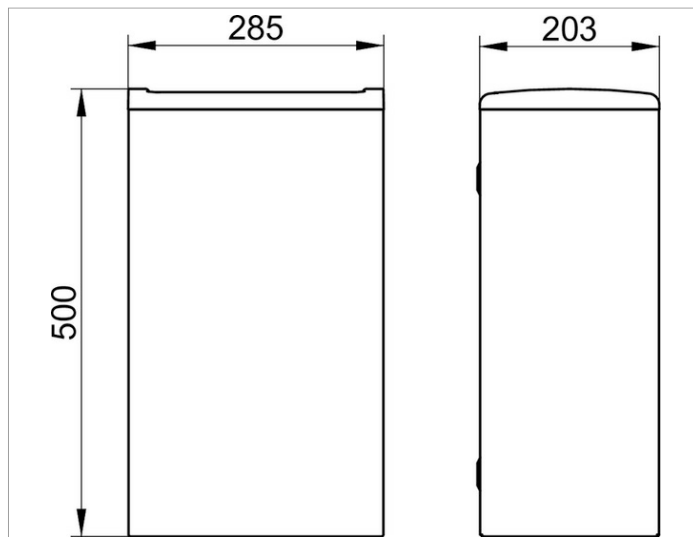

Collection Moll

12788010000 Ведро для мусора

ИЗДЕЛИЕ

ЧЕРТЕЖ

ОПИСАНИЕ ИЗДЕЛИЯ

настенное
вместимость: 25 л

поверхность

хром finish (с эффектом полированной нержавеющей стали)/белый (F

спецификации

KEUCO COLLECTION MOLL Waste bin 12788010000
Waste bin in chrome-finish (polished stainless steel), wall mounted model for installation in public domain, with concealed mounting brackets for bin liners
Capacity: approx. 6.6 gallons, plastic cover frame, white, RAL 9003, Height 19-11/16", Width 11-3/16", Projection 8"
The paper towel dispenser is fitted with 4 hidden fixing points incl. corrosion-free mounting material