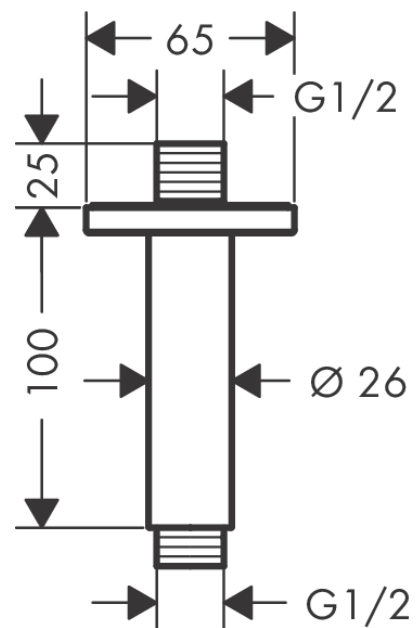

**Vernis Shape****Потолочное подсоединение 10 см**Поверхности : **хром**    Артикульный номер: **26406000****Описание****Характеристики**

- длина: 100 мм
- Ø стержня: 26 мм
- вид монтажа: наружный монтаж
- материал: Твердая латунь
- вид соединения: 1/2" NPT
- соединительная резьба G 1/2

## Vernis Shape

Потолочное подключение 10 см

Поверхности : **хром**    Артикульный номер: **26406000**

## Покомпонентное изображение

Год выпуска: &gt;04/21

**Vernis Shape****Потолочное подсоединение 10 см**Поверхности : **хром**    Артикульный номер: **26406000****Перечень запасных частей**Год выпуска: **>04/21**

<b>Позиция</b>	<b>Описание</b>	<b>Артикульный номер</b>	<b>PC</b>	<b>PU</b>
1	O-Ring 22x2	98185000	-	1