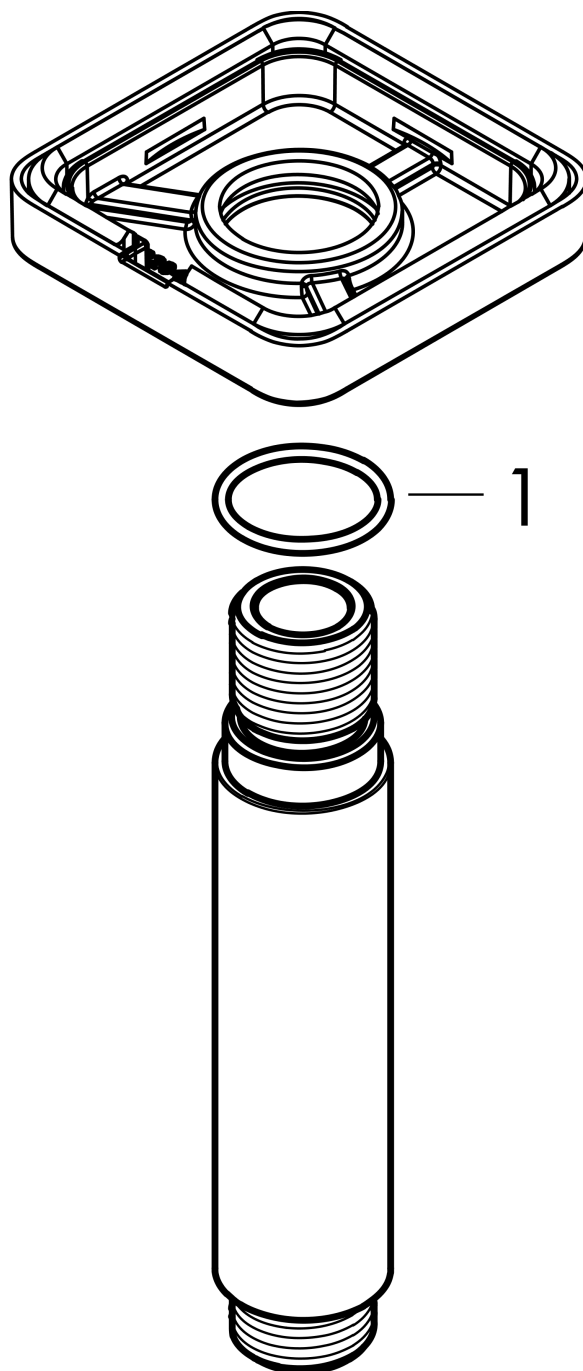

**Vernis Shape****Потолочное подсоединение 10 см**Поверхности : **хром**    Артикульный номер: **26406000****Описание****Характеристики**

- длина: 100 мм
- Ø стержня: 26 мм
- вид монтажа: наружный монтаж
- материал: Твердая латунь
- вид соединения: 1/2" NPT
- соединительная резьба G 1/2

**Продукт****Чертеж**

## Vernis Shape

Потолочное подключение 10 см

Поверхности : **хром**    Артикульный номер: **26406000**

## Покомпонентное изображение

Год выпуска: &gt;04/21

**Vernis Shape****Потолочное подсоединение 10 см**Поверхности : **хром**    Артикульный номер: **26406000****Перечень запасных частей**Год выпуска: **>04/21**