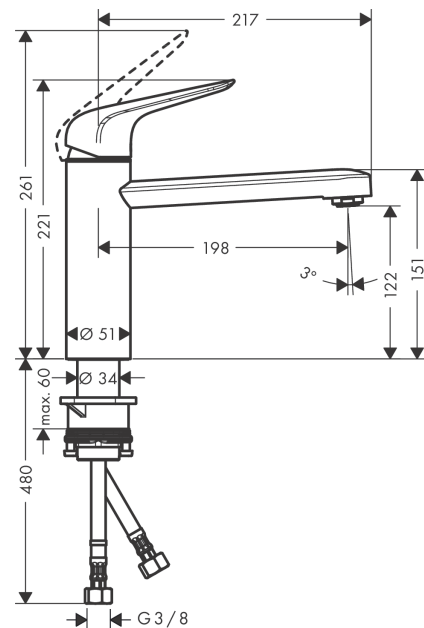

Focus M42

Кухонный смеситель однорычажный, 120, 1jet

Поверхности : под сталь Артикульный номер: 71806800

Описание

Характеристики

- ComfortZone 120
- угол поворота излива: 360°
- обычная струя
- максимальный расход воды при 3 бар: 12 л/мин
- керамический узел смешивания
- соединительные шланги G 3/8
- подходит для проточных водонагревателей

Технология

Продукт

Чертеж

График расхода воды