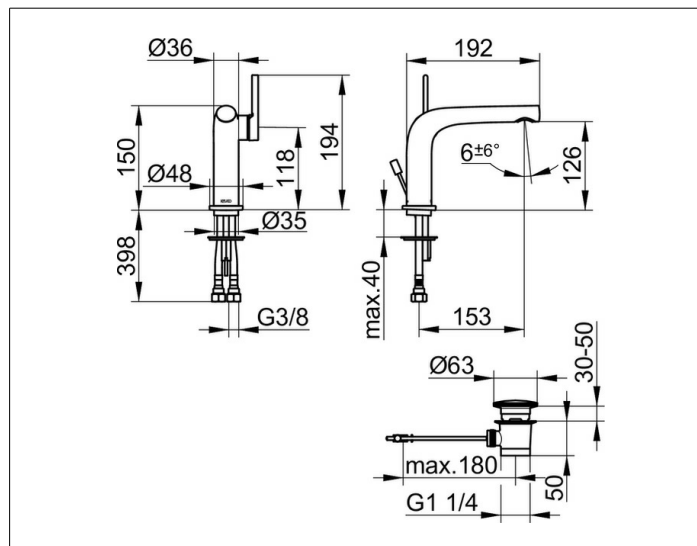

Edition 400

51504130002 Однорычажный смеситель для умывальника 120

ИЗДЕЛИЕ

ЧЕРТЕЖ

ОПИСАНИЕ ИЗДЕЛИЯ

с гарнитурой для слива и донным клапаном 1 1/4 дюйма,
монтаж на одно отверстие с системой быстрого монтажа,
керамический картридж, аэратор SLIM SSR M 24x1,
угол наклона струи регулируется,
гибкая подводка 435 мм, G 3/8 дюйма,
поток воды ограничен 7,6 л/мин.

ПОВЕРХНОСТЬ

Хром черный шлифованный