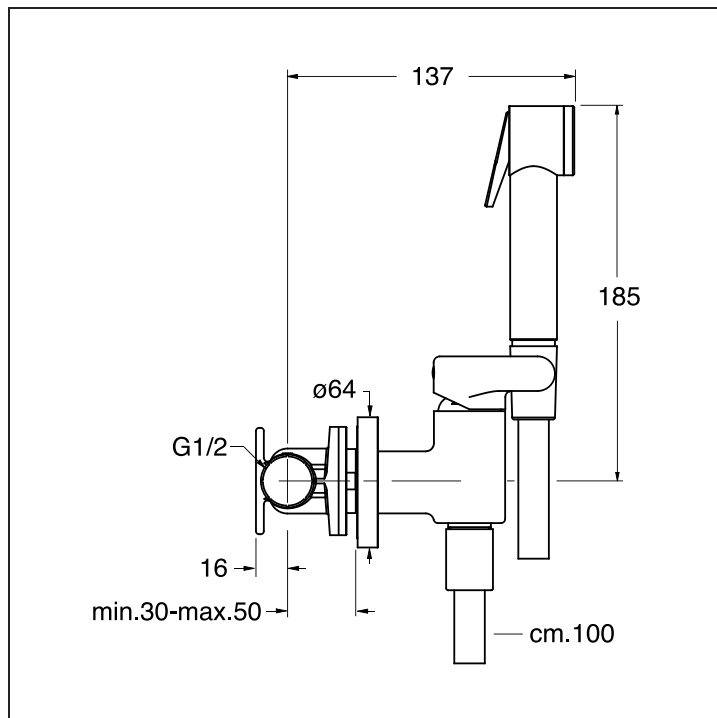

CRI WJ 678

Miscelatore monocomando per wc/bidet esterno con flessibile LONG LIFE e doccetta con chiusura

CRISTINA

FINITURE

 51 Cromato

INSTALLAZIONE

- Parete

COMANDO