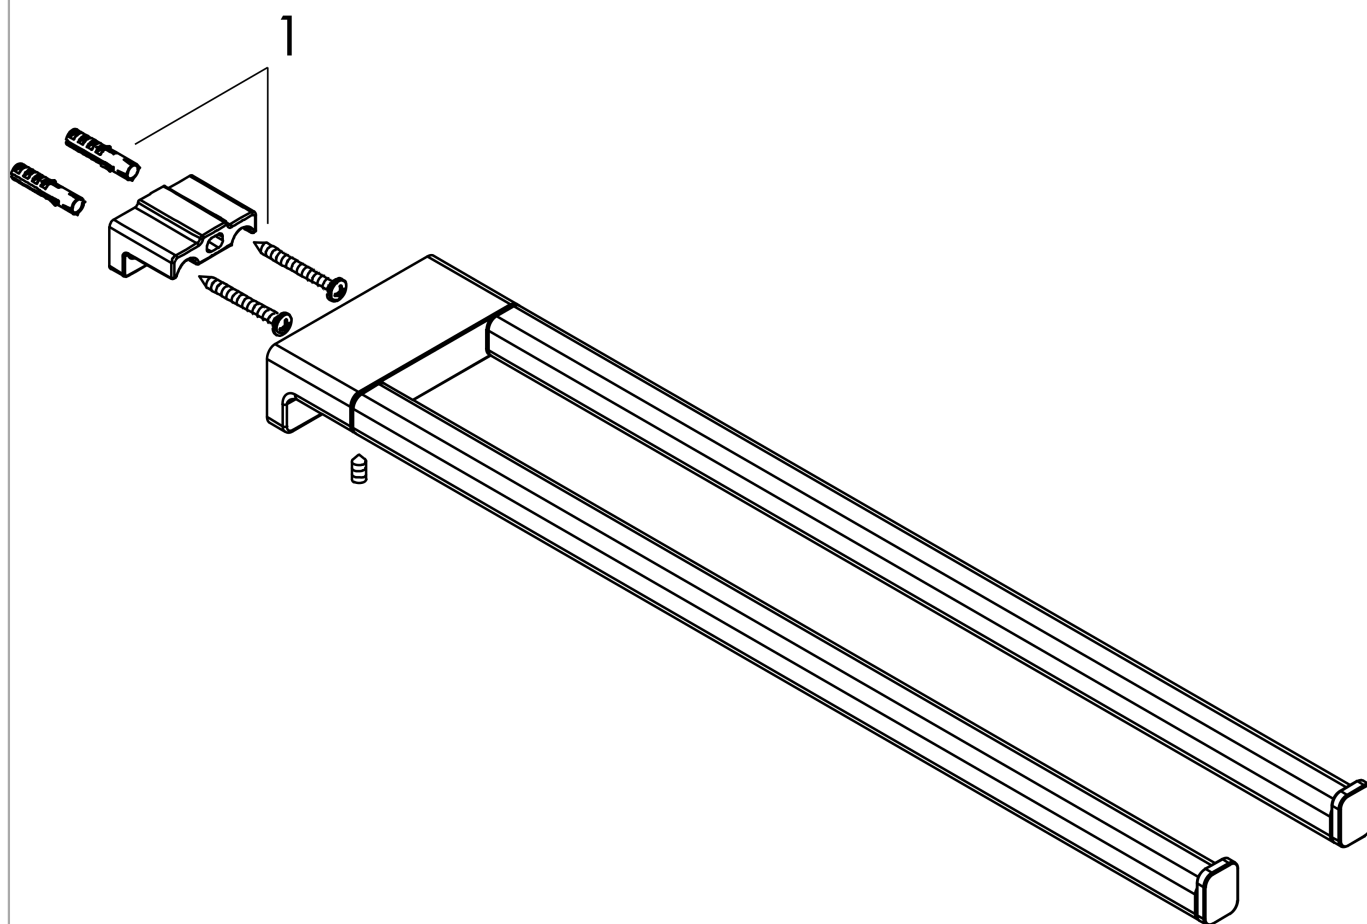

AddStoris**Полотенцедержатель**Поверхности : **хром** Артикульный номер: **41770000****Описание****Характеристики**

- настенный монтаж
- материал: металл
- материал держателя: пластик
- длина: 445 мм
- с монтажным материалом
- concealed fastening
- расстояние между отверстиями: 26 мм
- диаметр отверстия: 6 мм

Награды за дизайн

reddot winner 2021

Продукт**Чертеж**

AddStoris

Полотенцедержатель

Поверхности : хром Артикульный номер: 41770000

Покомпонентное изображение

Год выпуска: >04/21

AddStoris**Полотенцедержатель**Поверхности : **хром** Артикульный номер: **41770000****Перечень запасных частей**Год выпуска: **>04/21**

Позиция	Описание	Артикульный номер	PC	PU
1	mounting set	40915000	-	1