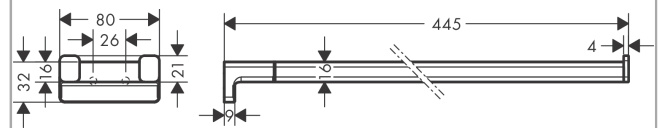

AddStoris**Полотенцедержатель**Поверхности : **хром** Артикульный номер: **41770000****Описание****Характеристики**

- настенный монтаж
- материал: металл
- материал держателя: пластик
- длина: 445 мм
- с монтажным материалом
- concealed fastening
- расстояние между отверстиями: 26 мм
- диаметр отверстия: 6 мм

Награды за дизайн

reddot winner 2021

Продукт**Чертеж**

AddStoris

Полотенцедержатель

Поверхности : хром Артикульный номер: 41770000

Покомпонентное изображение

Год выпуска: >04/21

AddStoris**Полотенцедержатель**Поверхности : **хром** Артикульный номер: **41770000****Перечень запасных частей**Год выпуска: **>04/21**

Позиция	Описание	Артикульный номер	PC	PU
1	mounting set	40915000	-	1