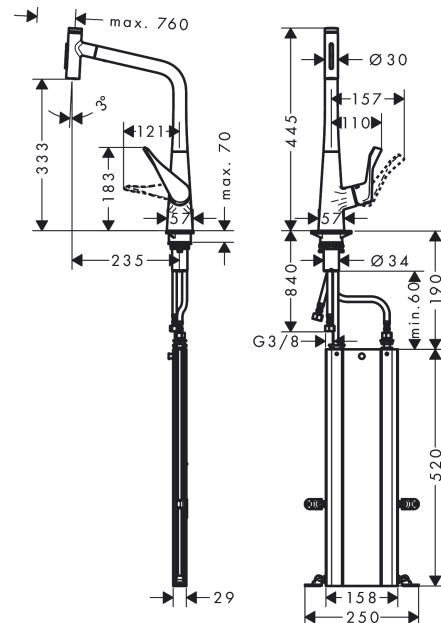

Metris Select M71

Кухонный смеситель однорычажный, 320, с вытяжным душем, 2jet, sBox

Поверхности : **под сталь**   Артикульный номер: **73816800**

Описание

Характеристики

- состоит из: однорычажный кухонный смеситель, корпус для шланга
- ComfortZone 320
- угол поворота излива: регулировка на 2 уровня, на 110° или 150°
- ламинарная струя,
- фиксируемая душевая струя, автоматическое переключение струи в исходный режим закрытием смесителя
- кнопка Select: для комфортного включения/выключения воды
- магнитная система крепления душа MagFit
- максимальный расход воды при 3 бар: 8 л/мин
- керамический узел смешивания
- соединительные шланги G 3/8
- регулируемое ограничение температуры
- встроенный клапан обратного тока воды
- подходит для проточных водонагревателей
- короб sBox для тихого, плавного, безопасного перемещения шланга в кухонном шкафу, под столешницей
- требуется отверстие для смесителя Ø 35 мм

Технология

Продукт

Чертеж