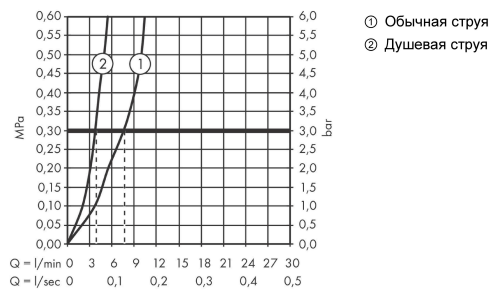

**Технология****Продукт****Чертеж**

**Metris Select M71**

**Кухонный смеситель однорычажный, 320, с вытяжным душем, 2jet, sBox**

Поверхности : **под сталь** Артикульный номер: **73816800**

**График расхода воды**