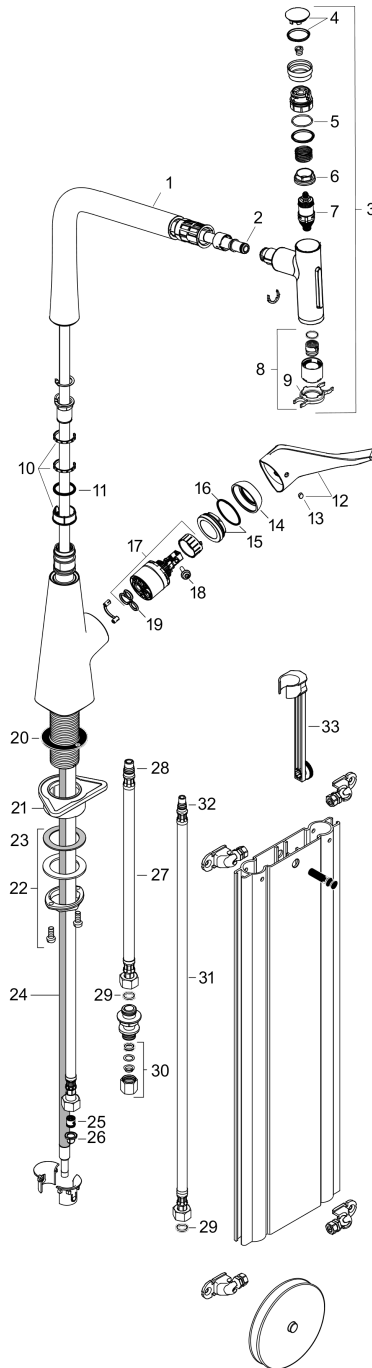

**Metris Select M71**

Кухонный смеситель однорычажный, 320, с вытяжным душем, 2jet, sBox

Поверхности : под сталь Артикулный номер: 73816800

Покомпонентное изображение

Год выпуска: >01/19

**Metris Select M71****Кухонный смеситель однорычажный, 320, с вытяжным душем, 2jet, sBox**Поверхности : **под сталь** Артикульный номер: **73816800****Перечень запасных частей**

Год выпуска: &gt;01/19

Позиция	Описание	Артикульный номер	PC	PU
1	spout cpl.	92736800	-	1
2	O-ring 8x2	98112000	-	1
3	handspray	93411800	-	1
4	cover	92566800	-	1
5	O-Ring 14x1,5	98201000	-	1
6	nut	92567000	-	1
7	shut off unit	98463000	-	1
8	spray former	93342000	-	1
9	service tool	95910000	-	1
10	set of lever collars	98365000	-	1
11	O-ring 21x2,5	98211000	-	1
12	handle	98455800	-	1
13	screw cover	96338000	-	1
14	flange	95498800	-	1
15	nut	97209000	-	1
16	O-Ring 32x2	98193000	-	1
17	cartridge, assy	92730000	-	1
18	locking screw for handle	95140000	-	1
19	seal	95008000	-	1
20	seal	92582000	-	1
21	support	97523000	-	1
22	fixing set (Ø 34)	95049000	-	1
23	lever collar	97548000	-	1
24	hose	93188000	-	1
25	non return valve DW 10	96456000	-	1
26	filter packing	95291000	-	1
27	connection hose 450 mm M10x1 G3/8	96507000	-	1
28	O-ring 7x1,5	98422000	-	1
29	sealing set	95581000	-	1
30	squeezing connection	96099000	-	1
31	connection hose 900 mm M8x0,75 G3/8	95372000	-	1
32	O-ring 8x1,75	97827000	-	1
33	extension set	43333000	-	1