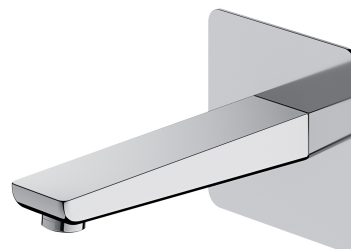

PARMA | излив настенный

Цвет: хром

Коллекция OMNIREС PARMA отличается минимализмом и элегантностью. Выверенные формы с закругленными краями отличаются легкостью и изяществом. Продуманные стилистические решения придают коллекции вневременной характер.

Хром – универсальное покрытие серебристого цвета с идеально гладкой блестящей поверхностью.

Проект: Януш Лангнер, Студия OMNIREС

Сертификаты: Польская декларация характеристик качества (маркировка В)

Материалы и технологии

Внешняя оболочка изделия была изготовлена с использованием передовой технологии гальванизации. Она отличается прочностью, устойчивостью к царапинам и простотой очистки.

Корпус смесителя изготовлены из высококачественной латуни класса А.

Особенности потока

- уровень шума: II

Технические характеристики

- латунный
- длина излива: 17 см
- размеры розетки: 11 x 11 см
- подвод воды: 1/2"