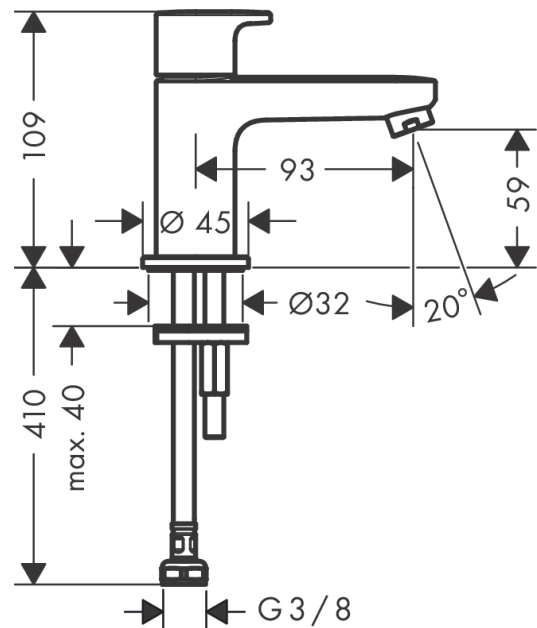

Vernis Blend

Кран для холодной воды 70, без сливного набора

Поверхности : **матовый черный** Артикульный номер: **71583670**

Описание

Характеристики

- ComfortZone 70
- выступ 93 мм
- тип струи: обычная струя
- максимальный расход воды при 3 бар: 5 л/мин
- с керамическим вентилем 90°
- только для холодной воды
- вид соединения: соединительные шланги G 3/8

Технология

Продукт

Чертеж

График расхода воды