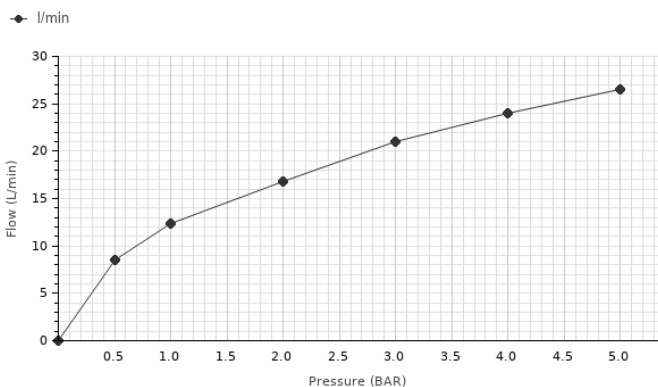

Дизайн

RICHARD ROGERS & LUIS VIDAL

Описание

Наружная часть встроенного смесителя для душа

Отделка

хром

100161411 - N199999332

Диаграмма пропускной способности

Pressure (bar)	0	0.5	1	2	3	4	5
Flow - l/min	0	8.5	12.3	16.8	21	24	26.5

Техническая схема

Размеры в мм

noken
PORCELANOSA BATHROOMS

гарантия: Для ознакомления с гарантийной или другой информацией, относящейся к данному артикулу, посетите наш веб-сайт