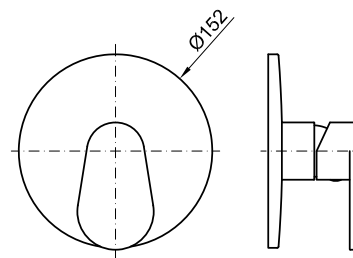

Дизайн

RICHARD ROGERS & LUIS VIDAL

Описание

Наружная часть встроенного смесителя для душа

Отделка

хром

100161411 - N199999332

Диаграмма пропускной способности

Pressure (bar)	0	0.5	1	2	3	4	5
Flow - l/min	0	8.5	12.3	16.8	21	24	26.5

Техническая схема

Размеры в мм

noken
PORCELANOSA BATHROOMS

гарантия: Для ознакомления с гарантийной или другой информацией, относящейся к данному артикулу, посетите наш веб-сайт