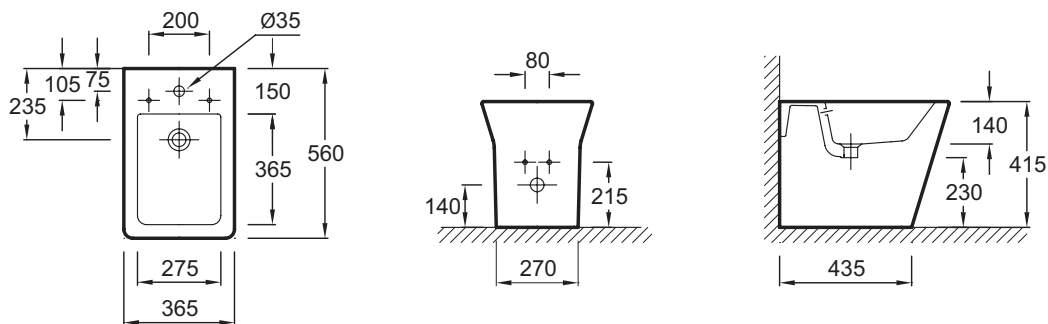

### Технические характеристики

- РАЗМЕРЫ (СМ): 56 х 36,50 см
- МАТЕРИАЛ: Керамика
- ОБОД: Комфорт
- ПРОДУКТ В КОМПЛЕКТЕ: (смеситель заказывается отдельно)
- УПАКОВКА: Единая упаковка
- ВЕС: 27,3 кг
- ВЫСОТА: Комфорт
- ТИП КРЫШКИ-СИДЕНЬЯ: Плавное опускание
- ГАРАНТИЯ НА КЕРАМИКУ: 25 лет
- 1 выпускное отверстие

### Общая информация

Спецификация продукта: Напольное биде 56 х 36,5 см, с полным прилеганием к стене. E4814. Коллекция: REVE. РАЗМЕРЫ (СМ): 56 х 36,50 см. ВЕС: 27,3 кг. МАТЕРИАЛ: Керамика. ВЫСОТА: Комфорт. ОБОД: Комфорт. ТИП КРЫШКИ-СИДЕНЬЯ: Плавное опускание. ПРОДУКТ В КОМПЛЕКТЕ: (смеситель заказывается отдельно). ГАРАНТИЯ НА КЕРАМИКУ: 25 лет. УПАКОВКА: Единая упаковка. 1 выпускное отверстие.