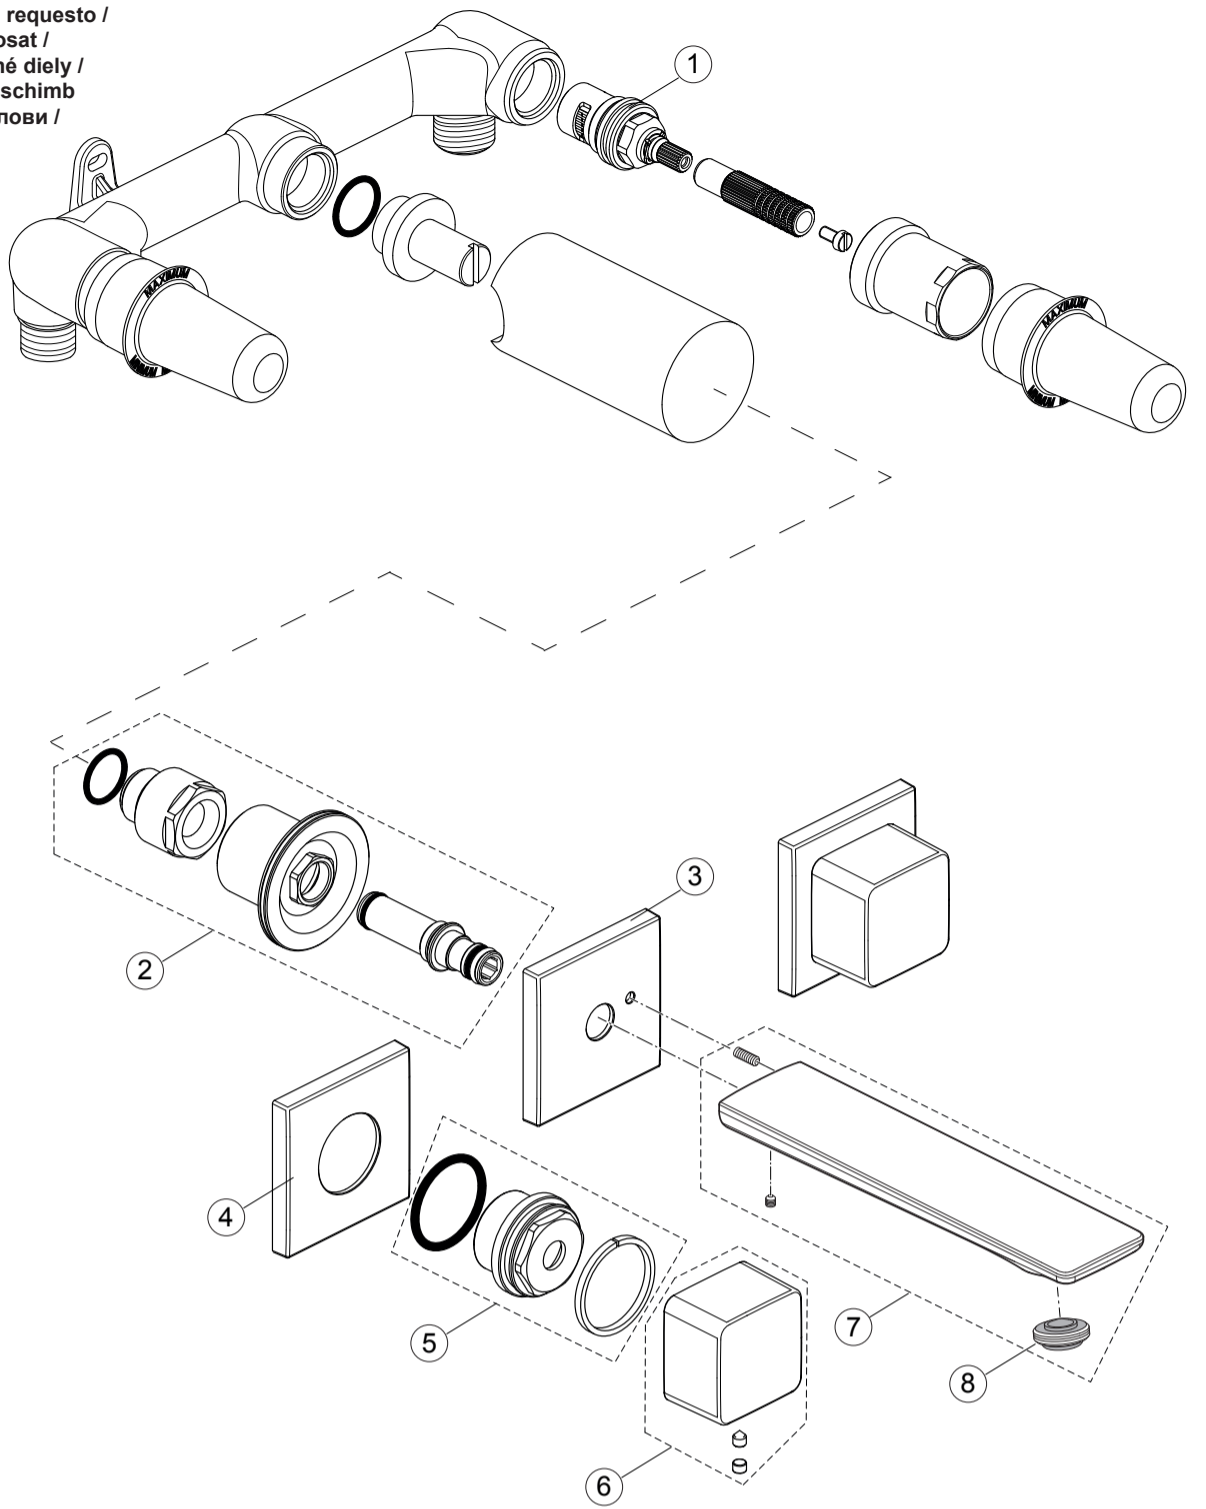

Spare Parts / Ersatzteile / Pièces de recharge / Pezzi di Ricambio / Piezas de requesto /  
 Parte de reposição / Reserveonderdelen / Reservdelar / Reservedeler / Varaosat /  
 Vraosat / Varahlutir / Ανταλλακτικά / Yedek Parçalar / Náhradní díly / Náhradné diely /  
 Nadomestni deli / Резервни части / Запчасти / Części Zapasowe / Piese de schimb  
 / Rendelhető alkatrészek / Зпасні частини / Reservni delovi / Резервни делови /  
 Резервни делови / Atsarginių dalių / Tellitavad varuosad / Rezervju daļu

XX = AA, GN, ...

Pos.	Part No.
1a	A 861 244 NU
1b	A 861 243 NU
2	A 861 509 NU
3	A 861 510 XX
4	A 861 511 XX
5	A 861 512 XX
6	A 861 425 XX
7	A 861 426 XX
8	A 861 418 NU
9	A 961 230 XX

Ideal Standard

CONCA