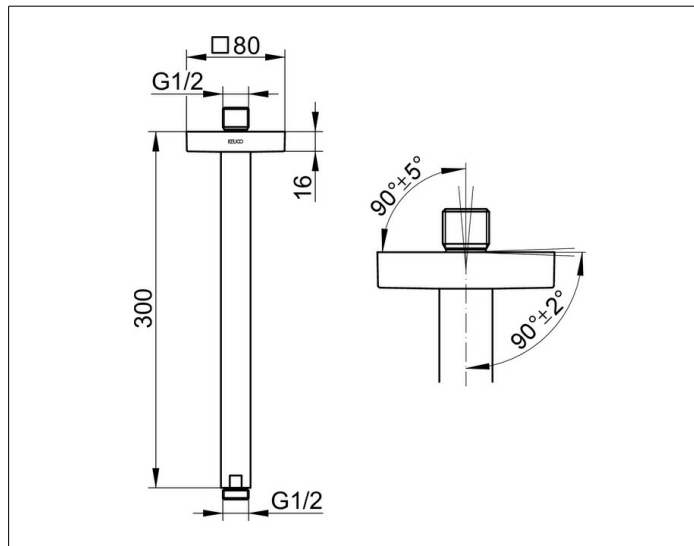

Edition 300

53089010302 Brausearm DN 15

PRODUKT

ZEICHNUNG

PRODUKTBESCHREIBUNG

für Deckenanschluss, mit eckiger Rosette
Möglichkeit der Ausrichtung zur Decke ($90^\circ \pm 2^\circ$) und
zum Deckenanschluß ($90^\circ \pm 5^\circ$)

OBERFLÄCHE

verchromt

ABMESSUNG

300 mm

AUSSCHREIBUNGSTEXT

KEUCO EDITION 300 Brausearm 53089010302
hochglanzverchromter Brausearm für Deckenanschluss,
G 1/2 Zoll, mit eckiger Rosette, 80 x 80 mm,
Möglichkeit zur Ausrichtung zur Wand ($90^\circ \pm 2^\circ$) und
zum Wandanschluss ($90^\circ \pm 5^\circ$),
Ausladung: 300 mm

Hinweis:
Passende UP Funktionseinheit
59547000170