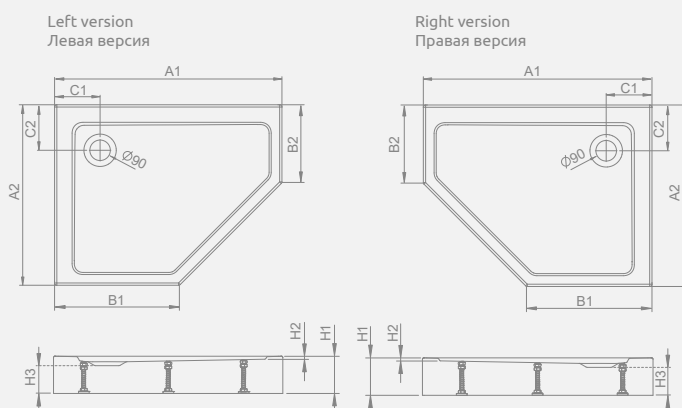

Left version | Левая версия

white, белый
Right version | Правая версия

DOROS PT E Compact

Shower tray with an integrated panel, siphon outlet \varnothing 90 mm, installing legs included, recommended siphons R500, R580, R510, R400 SLIM, R400W SLIM.

Поддон с цельнолитой панелью (с 5-ти сторон), ножки в комплекте. Отверстие под сифон \varnothing 90 мм. Рекомендуемые сифоны: R500, R580, R510, R400 SLIM, R400W SLIM.

DOROS PT E Compact	A1	A2	B1	B2	C1	C2	D	H1	H2	H3
100x80	1000	800	550	350	200	200	635	115	12	75
100x90	1000	900	550	450	200	200	635	115	12	75