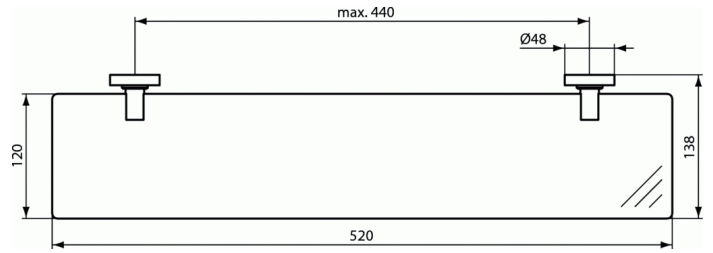

Артикул продукта: A9125

ЮМ

ЮМ Полка 520 мм, прозрачное стекло

ЮМ Полка 520 мм, прозрачное стекло

АЛЬТЕРНАТИВНОЕ ИЗДЕЛИЕ

ЮМ Полка 520 мм, матовое стекло

A9124

ПОКРЫТИЕ/ЦВЕТ*