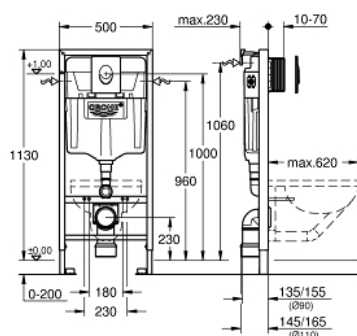

38 721 001 RAPID SL RAPID SL 3 В 1 В СБОРЕ, ДЛЯ ПОДВЕСНОГО УНИТАЗА, МОНТАЖНАЯ ВЫСОТА 1.13 М

ОПИСАНИЕ ПРОДУКТА

- смывной бачок GD 2
- включает в себя:
 - Rapid SL для подвешенного унитаза (38 528 001)
 - с накладной панелью Skate Air, для вертикального монтажа (38 505 000), хром
- Rapid SL Настенный уголок (38 558 00M)