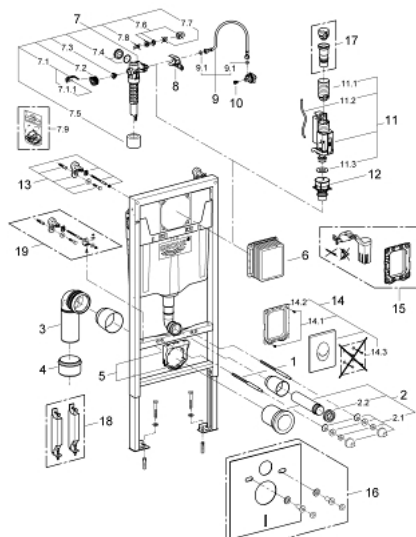

38 721 001 RAPID SL RAPID SL 3 В 1 В СБОРЕ, ДЛЯ ПОДВЕСНОГО УНИТАЗА, МОНТАЖНАЯ ВЫСОТА 1.13 М

ЗАПАСНЫЕ ЧАСТИ

1. 1: Резьбовые болты (Order-nr. 4276400M)
2. 2: Впускной и смывной гарнитуры для унитаза (Order-nr. 37311K00)
   - 2.1: Крепёж (Order-nr. 43511SH0)
   - 2.2: Соединение (Order-nr. 37119000)
3. 3: PP-смывная дуга DN 90 (Order-nr. 42327000)
4. 4: 4" адаптер патрубка (Order-nr. 42242000)
5. 5: Фиксаторы (Order-nr. 42243000)
6. 6: Ревизионная камера (Order-nr. 66791000)
7. 7: Наполнительный клапан (Order-nr. 37095000)
   - 7.1: Рычаг (Order-nr. 43734000)
     - 7.1.1: Уплотнение (Order-nr. 4377000M)
   - 7.2: Вентильная головка (Order-nr. 43536000)
   - 7.3: Мембрана (Order-nr. 4375800M)
   - 7.4: Колпак винта (Order-nr. 43735000)
   - 7.5: Вентильный поплавок 5 шт. (Order-nr. 4379100M)
- 7.6: Декоративная заглушка и колпачок розетки (Order-nr. 37125000)
- 7.7: Резьбовое соединение (Order-nr. 43258000)
- 7.8: Дроссель (Order-nr. 42356000)
- 7.9: Комплект уплотнений (Order-nr. 43722000)*
12. 8: Держатель для смесителей GROHE встроенного монтажа (Order-nr. 42246000)
13. 9: Шланг подключения (Order-nr. 42233000)
- 9.1: O-кольцо (Order-nr. 0319100M)
15. 10: Вентиль (Order-nr. 42385000)
16. 11: AV1 в комплекте с удлинителем трубы (Order-nr. 42320000)
    - 11.1: Удлинитель перелива (Order-nr. 42313000)
    - 11.2: пневматический шланг (Order-nr. 42319000)
    - 11.3: Уплотнение (Order-nr. 42310000)
17. 12: Седло клапана для GD 2 (Order-nr. 42315000)
18. 13: Настенный уголок (Order-nr. 3855800M)
19. 14: Накладная панель (Order-nr. 38505000)
    - 14.1: Винт (Order-nr. 6636200M)
    - 14.2: Крепежная рама (Order-nr. 43207000)
    - 14.3: Крепежный набор (Order-nr. 4308500M)*
    - 14.4: Крепежный набор (Order-nr. 4215800M)*
20. 15: Деталь переоснащения (Order-nr. 38796000)*
21. 16: Звукоизоляционный комплект (Order-nr. 37131000)*
22. 17: Переходник 4,5 л для GD 2 (Order-nr. 42333000)*
23. 18: Аксессуары (Order-nr. 38779000)*
24. 19: Дополнительный крепеж к стене, вариативное размещение (Order-nr. 38733000)*