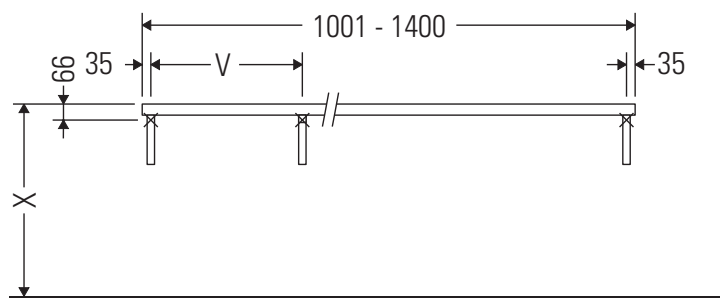

DuraStyle

DS 103C

Инструкция по монтажу

V = согласно нормам столешницы

Соблюдайте все дополнительные инструкции по монтажу!

Указания по применению

Серия мебели для ванной комнаты соответствует действующим нормам и директивам на момент поставки и сконструирована для использования в ванных комнатах. Непосредственное орошение водой, например, во время мытья под душем следует избегать.

Консоль не предусмотрена для монтажа снизу для полувстраиваемых и встраиваемых умывальников.

Керамические изделия шире 600 мм должны крепиться к стене.

Мы оставляем за собой право на техническое усовершенствование и визуальные изменения изображенных изделий.