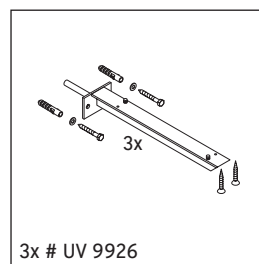

DuraStyle

DS 103C

Инструкция по монтажу

V = согласно нормам столешницы

Соблюдайте все дополнительные инструкции по монтажу!

Указания по применению

Серия мебели для ванной комнаты соответствует действующим нормам и директивам на момент поставки и сконструирована для использования в ванных комнатах. Непосредственное орошение водой, например, во время мытья под душем следует избегать.

Консоль не предусмотрена для монтажа снизу для полувстраиваемых и встраиваемых умывальников.

Керамические изделия шире 600 мм должны крепиться к стене.

Мы оставляем за собой право на техническое усовершенствование и визуальные изменения изображенных изделий.