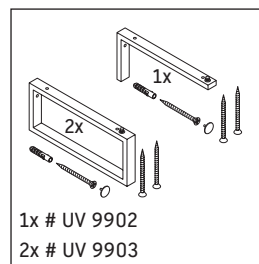

DuraStyle

DS 103C

Инструкция по монтажу

V = согласно нормам столешницы

Соблюдайте все дополнительные инструкции по монтажу!

Указания по применению

Серия мебели для ванной комнаты соответствует действующим нормам и директивам на момент поставки и сконструирована для использования в ванных комнатах. Непосредственное орошение водой, например, во время мытья под душем следует избегать.

Консоль не предусмотрена для монтажа снизу для полувстраиваемых и встраиваемых умывальников.

Керамические изделия шире 600 мм должны крепиться к стене.

Мы оставляем за собой право на техническое усовершенствование и визуальные изменения изображенных изделий.