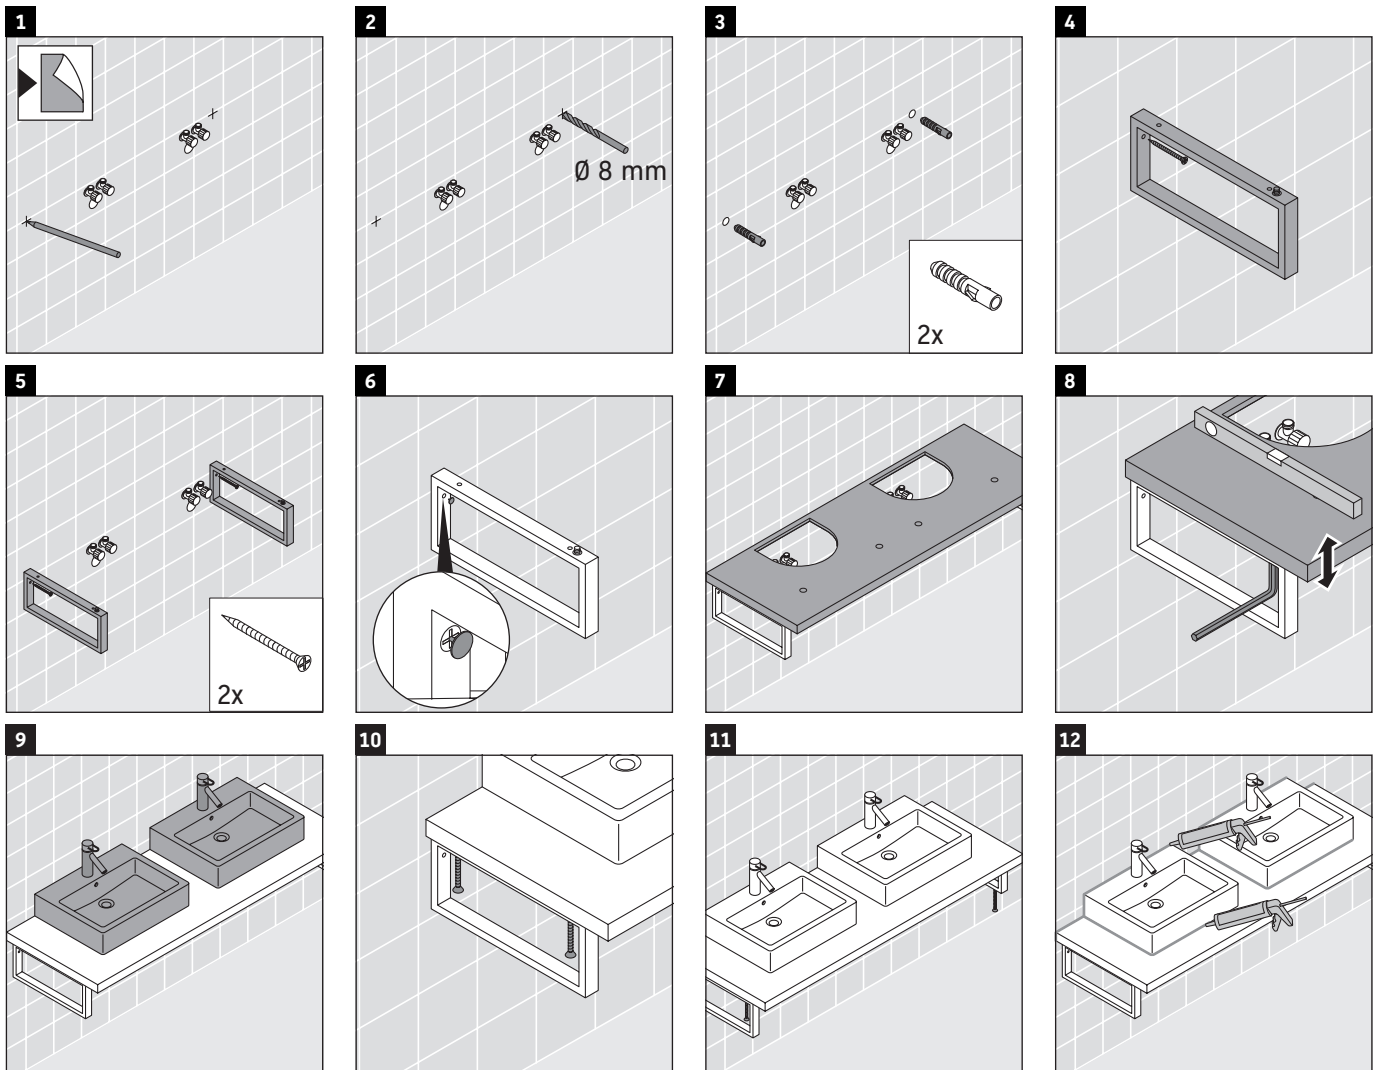

## Инструкция по монтажу

Соблюдайте все дополнительные инструкции по монтажу!

Консоль не предусмотрена для монтажа снизу для полувстраиваемых и встраиваемых умывальников.

Керамические изделия шире 600 мм должны крепиться к стене.

Мы оставляем за собой право на техническое усовершенствование и визуальные изменения изображенных изделий.