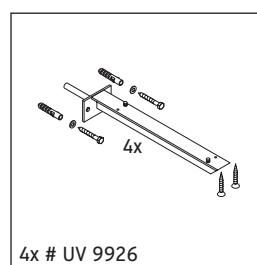

DuraStyle

DS 103C

Инструкция по монтажу

V = согласно нормам столешницы

Соблюдайте все дополнительные инструкции по монтажу!

Указания по применению

Серия мебели для ванной комнаты соответствует действующим нормам и директивам на момент поставки и сконструирована для использования в ванных комнатах. Непосредственное орошение водой, например, во время мытья под душем следует избегать.

Консоль не предусмотрена для монтажа снизу для полувстраиваемых и встраиваемых умывальников.

Керамические изделия шире 600 мм должны крепиться к стене.

Мы оставляем за собой право на техническое усовершенствование и визуальные изменения изображенных изделий.