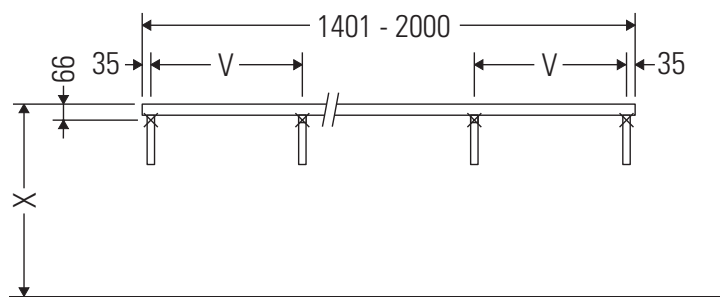

DuraStyle

DS 103C

Инструкция по монтажу

V = согласно нормам столешницы

Соблюдайте все дополнительные инструкции по монтажу!

Указания по применению

Серия мебели для ванной комнаты соответствует действующим нормам и директивам на момент поставки и сконструирована для использования в ванных комнатах. Непосредственное орошение водой, например, во время мытья под душем следует избегать.

Консоль не предусмотрена для монтажа снизу для полувстраиваемых и встраиваемых умывальников.

Керамические изделия шире 600 мм должны крепиться к стене.

Мы оставляем за собой право на техническое усовершенствование и визуальные изменения изображенных изделий.