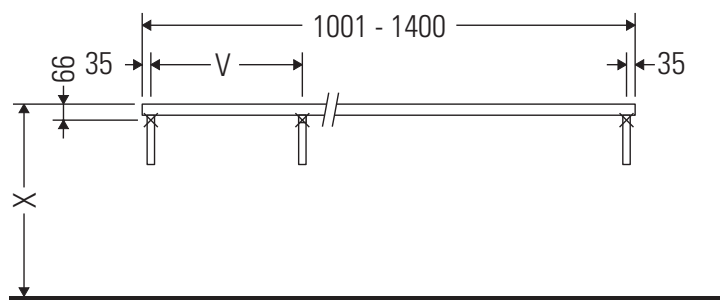

DuraStyle

DS 103C

Инструкция по монтажу

V = согласно нормам столешницы

Соблюдайте все дополнительные инструкции по монтажу!

Указания по применению

Серия мебели для ванной комнаты соответствует действующим нормам и директивам на момент поставки и сконструирована для использования в ванных комнатах. Непосредственное орошение водой, например, во время мытья под душем следует избегать.

Консоль не предусмотрена для монтажа снизу для полувстраиваемых и встраиваемых умывальников.

Керамические изделия шире 600 мм должны крепиться к стене.

Мы оставляем за собой право на техническое усовершенствование и визуальные изменения изображенных изделий.