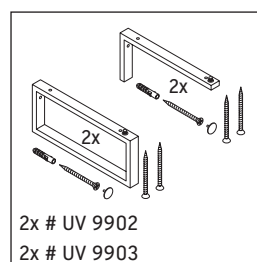

DuraStyle

DS 103C

Инструкция по монтажу

V = согласно нормам столешницы

Соблюдайте все дополнительные инструкции по монтажу!

Указания по применению

Серия мебели для ванной комнаты соответствует действующим нормам и директивам на момент поставки и сконструирована для использования в ванных комнатах. Непосредственное орошение водой, например, во время мытья под душем следует избегать.

Консоль не предусмотрена для монтажа снизу для полувстраиваемых и встраиваемых умывальников.

Керамические изделия шире 600 мм должны крепиться к стене.

Мы оставляем за собой право на техническое усовершенствование и визуальные изменения изображенных изделий.