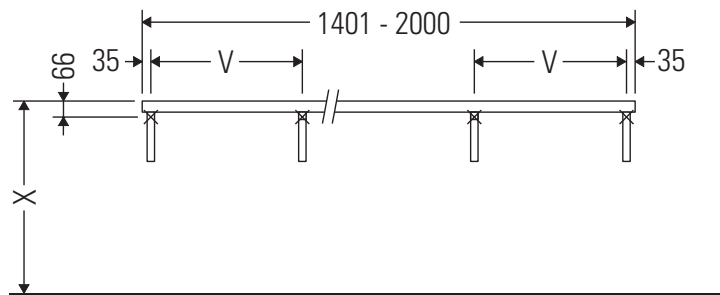

DuraStyle

DS 103C

Инструкция по монтажу

V = согласно нормам столешницы

Соблюдайте все дополнительные инструкции по монтажу!

Указания по применению

Серия мебели для ванной комнаты соответствует действующим нормам и директивам на момент поставки и сконструирована для использования в ванных комнатах. Непосредственное орошение водой, например, во время мытья под душем следует избегать.

Консоль не предусмотрена для монтажа снизу для полувстраиваемых и встраиваемых умывальников.

Керамические изделия шире 600 мм должны крепиться к стене.

Мы оставляем за собой право на техническое усовершенствование и визуальные изменения изображенных изделий.