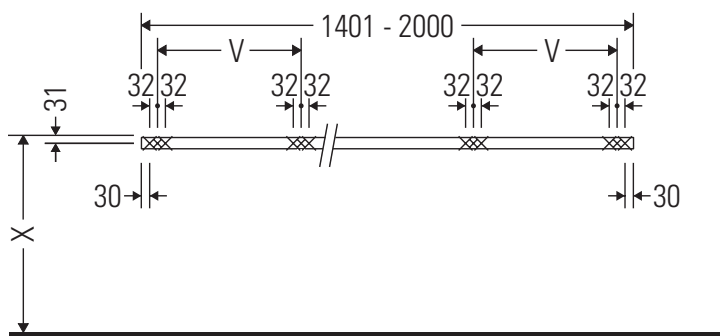

DuraStyle

DS 103C

Инструкция по монтажу

V = согласно нормам столешницы

Соблюдайте все дополнительные инструкции по монтажу!

Указания по применению

Серия мебели для ванной комнаты соответствует действующим нормам и директивам на момент поставки и сконструирована для использования в ванных комнатах. Непосредственное орошение водой, например, во время мытья под душем следует избегать.

Консоль не предусмотрена для монтажа снизу для полувстраиваемых и встраиваемых умывальников.

Керамические изделия шире 600 мм должны крепиться к стене.

Мы оставляем за собой право на техническое усовершенствование и визуальные изменения изображенных изделий.