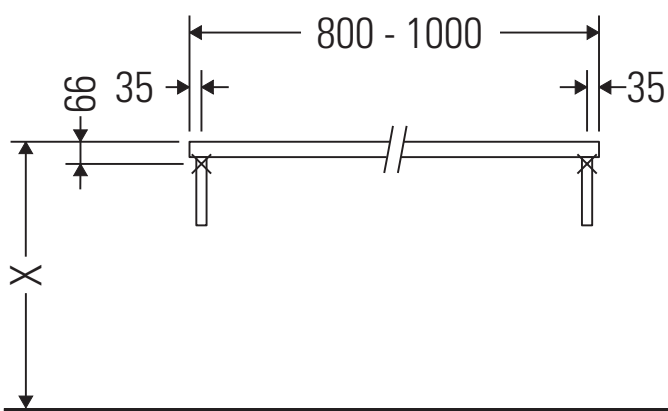

DuraStyle

DS 103C

Инструкция по монтажу

Соблюдайте все дополнительные инструкции по монтажу!