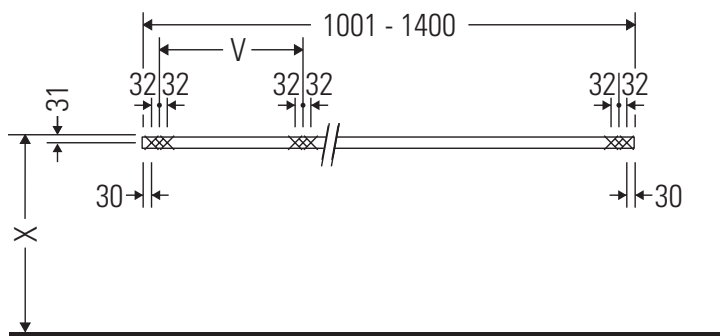

DuraStyle

DS 103C

Инструкция по монтажу

V = согласно нормам столешницы

Соблюдайте все дополнительные инструкции по монтажу!

Указания по применению

Серия мебели для ванной комнаты соответствует действующим нормам и директивам на момент поставки и сконструирована для использования в ванных комнатах. Непосредственное орошение водой, например, во время мытья под душем следует избегать.

Консоль не предусмотрена для монтажа снизу для полувстраиваемых и встраиваемых умывальников.

Керамические изделия шире 600 мм должны крепиться к стене.

Мы оставляем за собой право на техническое усовершенствование и визуальные изменения изображенных изделий.