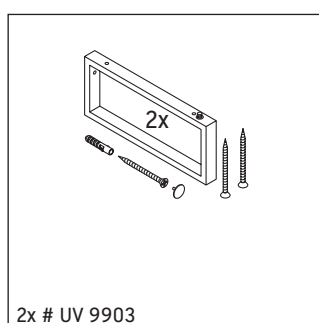

Указания по применению

Серия мебели для ванной комнаты соответствует действующим нормам и директивам на момент поставки и сконструирована для использования в ванных комнатах. Непосредственное орошение водой, например, во время мытья под душем следует избегать.

Консоль не предусмотрена для монтажа снизу для полувстраиваемых и встраиваемых умывальников.

Керамические изделия шире 600 мм должны крепиться к стене.

Мы оставляем за собой право на техническое усовершенствование и визуальные изменения изображенных изделий.