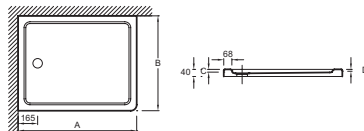

Преимущества при монтаже

- 3 типа установки : в пол, на пол, приподнятая на высоту 4 см. Дополнительно : набор увеличения высоты
- Простая установка : идеально ровные углы позволяют без проблем состыковать поддон с плиткой

Технические характеристики

- РАЗМЕРЫ (CM): 100 x 90 x 4 см
- МАТЕРИАЛ: Flight (композит+акрил)
- ДИАМЕТР СЛИВА: 90 мм

- ВЕС: 27 кг
- ФОРМА: Прямоугольные
- Дополнительно : Набор увеличения высоты (высота 10 см), уплотнительная лента , антискользящее покрытие класса C по стандарту DIN 51097

Технический чертёж

mm	A	B	C	D	↙
E62461	900	760	25	14	9
E62650	900	800	25	14	9
E62484	1000	700	25	12	9
E62446	1000	760	25	12	9
E62447	1000	800	25	12	9
E62651	1000	900	25	12	9
E62448	1100	800	25	12	11
E62485	1200	700	25	9	11
E62449	1200	760	25	9	11
E62450	1200	800	25	9	11
E62451	1200	900	25	9	11
E62652	1200	1000	25	9	11
E62486	1400	700	25	5	13
E62452	1400	760	25	5	13
E62453	1400	800	25	5	13
E62481	1400	900	25	4	13
E62653	1400	1000	25	5	13
E62487	1500	700	24	3	13
E62454	1500	760	24	3	13
E62455	1600	700	24	4	13
E62456	1600	760	24	4	13
E62482	1600	900	24	4	13
E62457	1700	700	24	4	13
E62458	1700	760	24	4	13
E62483	1700	900	24	4	13

Спецификация продукта: Прямоугольный душевой поддон. E62651. Коллекция: FLIGHT. РАЗМЕРЫ (CM): 100 x 90 x 4 см. ВЕС: 27 кг. МАТЕРИАЛ: Flight (композит+акрил). ФОРМА: Прямоугольные. ДИАМЕТР СЛИВА: 90 мм. Дополнительно : Набор увеличения высоты (высота 10 см), уплотнительная лента , антискользящее покрытие класса C по стандарту DIN 51097.