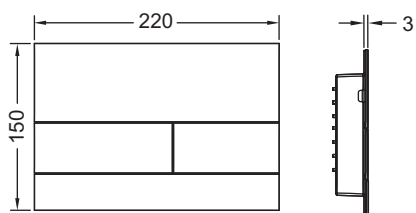

Металлическая панель смыва унитаза TECESquare II с цветным PVD покрытием

номенклатурный номер : 9240839

Цвет: Polished Gold Optic / глянец, позолоченный

Совместима с: hansgrohe / AXOR

Выставочные образцы: Да

К 1: 1 шт.

К 2: 10 шт.

описание:

Панель смыва для смывных бачков TECE, фронтальная или верхняя установка. Сверхплоская металлическая панель смыва с двумя установленными на пружинах клавишами кулисного типа. В комплект поставки входят толкатели, крепежные элементы и инструмент для монтажа/демонтажа. Совместима с контейнером для гигиенических таблеток.

PVD покрытие гармонично сочетается с душевым профилем TECEdrainprofile и комбинируется с модными коллекциями ведущих производителей (hansgrohe / AXOR).

Размеры (ш x в x г): 220 x 150 x 3 мм

данные о продажах:

наименование товара: Металлическая панель смыва унитаза TECESquare II для системы двойного смыва, «Polished Gold Optic / глянец, позолоченный», система двойного смыва

Группа товаров: 904

Группа продукции: 2009040071

Чертежи: