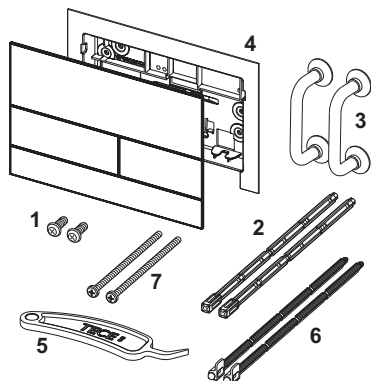

К 1: 1 шт.

К 2: 10 шт.

описание:

Панель смыва для смывных бачков TECE, фронтальная или верхняя установка. Сверхплоская металлическая панель смыва с двумя установленными на пружинах клавишами кулисного типа. В комплект поставки входят толкатели, крепежные элементы и инструмент для монтажа/демонтажа. Совместима с контейнером для гигиенических таблеток.

PVD покрытие гармонично сочетается с душевым профилем TECEdrainprofile и комбинируется с модными коллекциями ведущих производителей (hansgrohe / AXOR).

Размеры (ш x в x г): 220 x 150 x 3 мм

данные о продажах:

наименование товара: Металлическая панель смыва унитаза TECESquare II для системы двойного смыва, «Polished Gold Optic / глянец, позолоченный», система двойного смыва

Группа товаров: 904

Группа продукции: 2009040071

Чертежи:

Запасные части:

- | | | |
|---|---------|--|
| 1 | 9820263 | Винты для крепления панели смыва, комплект 2 шт. |
| 2 | 9820022 | Толкатели, комплект 2 шт. |
| 3 | 9820180 | Ручки для демонтажа панели смыва, комплект 2 шт. |
| 4 | 9820347 | Монтажная рамка TECEsquare II |
| 5 | 9820390 | Ключ для демонтажа и программирования панели смыва |
| 6 | 9820498 | Толкатели "Easy fit" |
| 7 | 9820497 | Крепежные винты "Easy fit" |