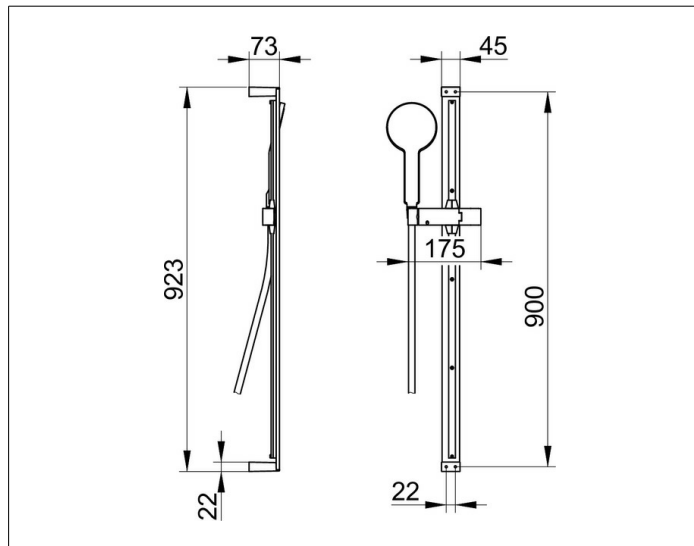

Edition 11

51187130000 Brause-Set

**PRODUKT**

**ZEICHNUNG**

**PRODUKTBESCHREIBUNG**

bestehend aus:

- Wandstange 900 mm mit Brauseschieber, Höhenverstellung mit Griff, Neigungswinkel stufenlos verstellbar, wahlweise rechts oder links verwendbar
- Fliesenausgleichsscheibe (5 mm)
- Handbrause mit Normalstrahl
- Brauseschlauch, 1600 mm

**OBERFLÄCHE**

Schwarzchrom gebürstet

**ABMESSUNG**

900 mm

**AUSSCHREIBUNGSTEXT**

KEUCO EDITION 11 Brause-Set, 51187130000 Brause-Set mit hochwertiger PVD-Beschichtung, Schwarzchrom gebürstet, bestehend aus: Wandstange, Achsmaß 900 mm (Gesamthöhe 923 mm) mit Brauseschieber, Höhenverstellung mit Griff, Neigungswinkel stufenlos verstellbar, Fliesenausgleichsscheibe (5 mm), Handbrause mit Antikalk-System mit Normalstrahl, Durchflussmenge begrenzt auf 12 l/min., Brauseschlauch, 1600 mm, Ausladung 73 mm, die Brausestange wird verdeckt angebracht, Lieferung inkl. korrosionsfreiem Befestigungsmaterial