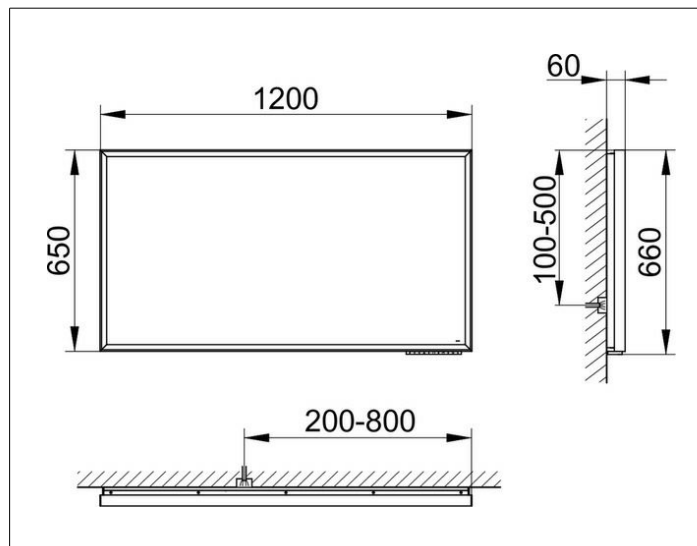

Royal Lumos

14597174500 Зеркало с подсветкой

ИЗДЕЛИЕ**ЧЕРТЕЖ****ОПИСАНИЕ ИЗДЕЛИЯ**

бесступенчатая настройка тона подсветки от 2700 Кельвин (теплая белая) до 6500 Кельвин (дневной свет),
обрамление из алюминия

ЕЕК: C , 70 kWh/1000h

ПОВЕРХНОСТЬ

70 Watt

ГАБАРИТЫ

1200 x 650 x 60 mm