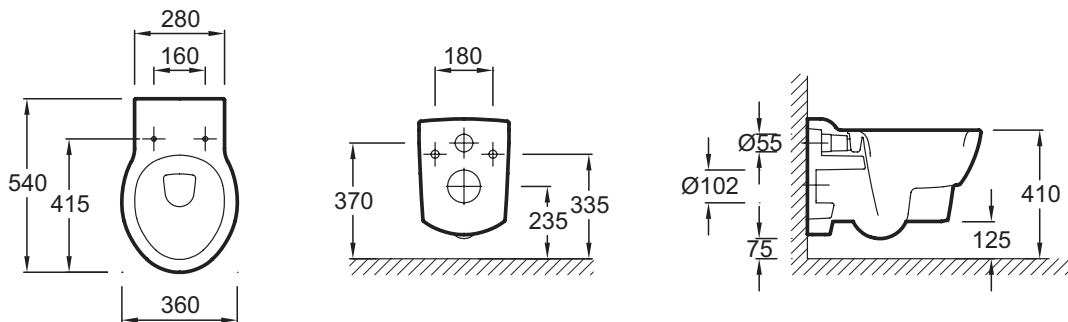

E1585

Коллекция: OVE

Отделки*:

00 - белый

Общие характеристики:

Преимущества для конечного пользователя

- Дизайн: классический, мягкие линии
- Комфорт: сиденье с механизмом "плавное опускание"

Технические характеристики

- Размеры (см): 54 x 36 см
- Вес: 26,2 кг
- Материал: Керамика
- Расход воды: Стандарт: 3/6 л
- Высота: Стандартные
- В комплекте: крышка-сиденье из термодюра E70005, металлические шарниры

Связанные продукты

- E70005: Крышка-сиденье из термодюра с механизмом «плавное опускание»

Общая информация

Спецификация продукта: Подвесной унитаз 54 x 36 см, с крышкой-сиденьем с механизмом «плавное опускание». E1585. Коллекция: OVE. Размеры (см): 54 x 36 см. Вес: 26,2 кг. Материал: Керамика. Расход воды: Стандарт: 3/6 л. Высота: Стандартные. В комплекте: крышка-сиденье из термодюра E70005, металлические шарниры.