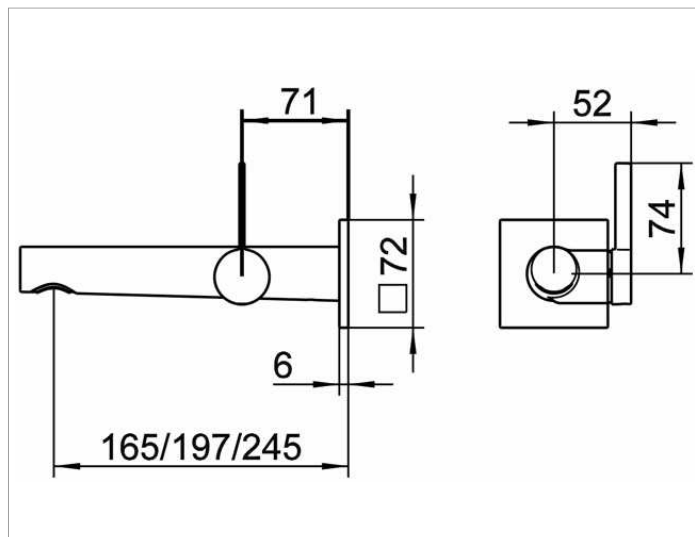

ИХМО

59516011102 Однорычажный смеситель для умывальника

ИЗДЕЛИЕ

ЧЕРТЕЖ

ОПИСАНИЕ ИЗДЕЛИЯ

для встройки, для умывальника, DN 15,
с квадратной розеткой, керамический картридж
аэратор SLIM SSR M 24x1 угол наклона струи регулируется
поток ограничен 7,6 л/мин.
подходит для внутренней части арт. 59916 000075

поверхность

хром

Габариты

Ausladung 219 mm