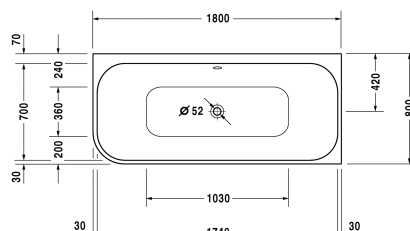

Harry D.2 Ванна # 700317000000000

|< 1800 мм >|

Ванна	Размеры	Вес	Номер заказа
с углом справа, с двумя наклонами для спины, с интегрированной акриловой панелью и ножками, сантехнический акрил, Полезный объем 180 л			
Цвета			
00 Белый Alpin			
Вариант			
Базовая модель	1800 x 800 мм	64,000 кг	700317000000000
Справка			
Обратите внимание, что в процессе производства на панели для ванны образуется угол уклона, т.е. она не строго вертикальна			
Подходящая настройка			
LED цветная подсветка с ПДУ для ванн, (белый - 00, хром - 10)			790840
Поручень для ванны хром			792804
Соответствующая продукция			
Звукоизоляционный профиль для поглощения шума, Длина: 3300 мм,			790126
Подголовник для Harry D.2, Paiova 5, материал: полиуретан, для Harry D.2 Plus, цвет: белый,			790009
Комплект слива-перелива квадратно-овальный для ванн с центральным выпуском, с гибким выпускным шлангом, диаметр выпуска 52 мм, длина шланга с метал.оплеткой 700 мм,			791219

Happy D.2 Ванна # 700317000000000

|< 1800 мм >|

Комплект слива-перелива квадратно-овальный с наливом ванны, для ванн с центральным выпуском, с гибким выпускным шлангом, диаметр выпуска 52 мм, *, длина шланга с метал.оплеткой 700 мм,	791220
Комплект слива-перелива квадратно-овальный с подачей воды снизу, хром, для ванн , с гибким выпускным шлангом, **, диаметр выпуска 52 мм, длина шланга в метал. оплетке 725 мм,	791228

Все чертежи содержат необходимые размеры с соблюдением стандартных допусков. Они указаны в мм и не являются обязательными. Точные размеры, в частности для монтажа по индивидуальному заказу, можно получить только по готовому изделию.