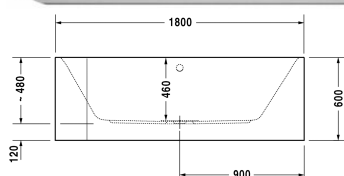

Harry D.2 Ванна # 700317000000000

|< 1800 мм >|

Ванна	Размеры	Вес	Номер заказа
с углом справа, с двумя наклонами для спины, с интегрированной акриловой панелью и ножками, сантехнический акрил, Полезный объем 180 л			
Цвета			
00 Белый Alpin			
Вариант			
Базовая модель	1800 x 800 мм	64,000 кг	700317000000000
Справка			
Обратите внимание, что в процессе производства на панели для ванны образуется угол уклона, т.е. она не строго вертикальна			
Подходящая настройка			
LED цветная подсветка с ПДУ для ванн, (белый - 00, хром - 10)			790840
Поручень для ванны хром			792804
Соответствующая продукция			
Звукоизоляционный профиль для поглощения шума, Длина: 3300 мм,			790126
Подголовник для Harry D.2, Paiova 5, материал: полиуретан, для Harry D.2 Plus, цвет: белый,			790009
Комплект слива-перелива квадратно-овальный для ванн с центральным выпуском, с гибким выпускным шлангом, диаметр выпуска 52 мм, длина шланга с метал.оплеткой 700 мм,			791219

Happy D.2 Ванна # 700317000000000

|< 1800 мм >|

Комплект слива-перелива квадратно-овальный с наливом ванны, для ванн с центральным выпуском, с гибким выпускным шлангом, диаметр выпуска 52 мм, *, длина шланга с метал.оплеткой 700 мм,	791220
Комплект слива-перелива квадратно-овальный с подачей воды снизу, хром, для ванн , с гибким выпускным шлангом, **, диаметр выпуска 52 мм, длина шланга в метал. оплетке 725 мм,	791228

Все чертежи содержат необходимые размеры с соблюдением стандартных допусков. Они указаны в мм и не являются обязательными. Точные размеры, в частности для монтажа по индивидуальному заказу, можно получить только по готовому изделию.