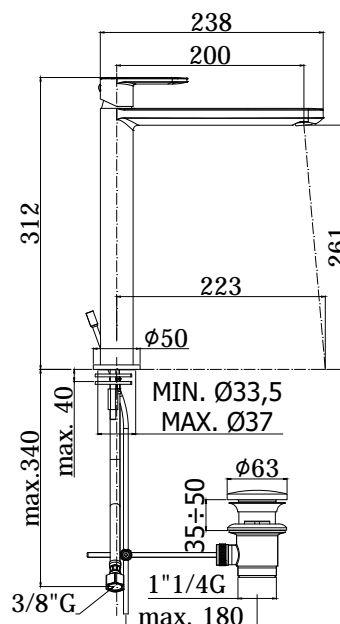

# candy

IMMAGINE PRODOTTO

DISEGNO TECNICO

DESCRIZIONE

Miscelatore lavabo prolungato completo di:

- aeratore M24x1 Slim air
- set 2 flessibili inox 3/8"G

ART.

**CA 081 . .**

senza scarico

**CA 081K . .**

con scarico Clic-Clac 1"1/4G

**CA 085 . .**

con scarico automatico 1"1/4G

FINITURE

**CA**

CR - cromo