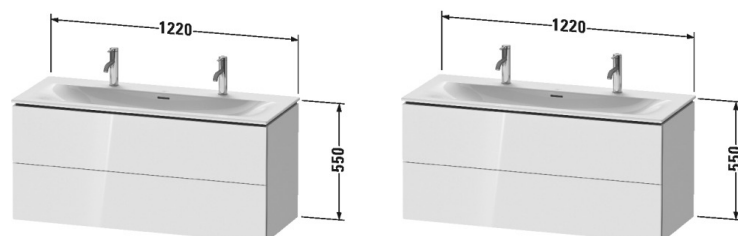

**L-Cube Тумбочка подвесная # LC6309**

| &lt; 1220 мм &gt; |

Тумбочка подвесная	Размеры	Вес	Номер заказа
2 выдвижных ящика, верхний ящик, вкл. вырез и крышку для сифона, для Vis # 234412			
<b>Цвета</b>			
M07 Бетонно-серый матовый декор M09 Светло-голубой матовый декор M11 Кашемировый дуб M12 Дуб брашированный, натуральный шпон M13 Американский орех, натуральный шпон M14 Терра, декор M18 Белый матовый, декор M21 Орех темный декор M22 Белый глянцевый декор M31 Сосна серебристая, декор M38 Доломитово-серый глянцевый лак M40 Черный глянцевый лак M43 Базальт матовый, декор M47 Каменно-синий глянцевый лак M49 Графит матовый, декор M51 Сосна коричневая, декор M52 Европейский дуб, декор M53 Каштан темный, декор M69 Орех брашированный (натуральный шпон) M71 Средиземноморский дуб M72 Дуб брашированный, натуральный шпон M75 Лен, декор M79 Орех натуральный, декор M80 Graphit Super Matt M85 Белый глянцевый лак M86 Капучино глянцевый лак M89 Фланелево-серый глянцевый лак M90 Фланелево-серый шелковисто-матовый лак M91 Серо-коричневый декор			
<b>Вариант</b>			
	1220 x 481 мм		LC6309
<b>Справка</b>			
монтаж только в сочетании с малогабаритным сифоном (рекомендуется # 005076), Система разделителей не монтируется дополнительно, она должна быть установлена на фабрике., Необходимые данные для заказа:, - внутренние разделители да/нет, - орех 77 или клен 78			
<b>Принадлежности</b>			
Дополнительные модули Система разделителей из массива клена или ореха, для шкафчиков шириной 1220 мм	1220 мм		UV9823
<b>Соответствующая продукция</b>			
Малогабаритный сифон , 1 1/4" мм	1 1/4" мм		005076

Умывальник, умывальник для мебели с переливом, с плоскостью под смеситель, Нажимной выпуск с керамическим покрытием включен, глазуровка снизу, 1230 x 490 мм	1230 x 490 мм	234412
Умывальник, умывальник для мебели с переливом, с плоскостью под смеситель, Нажимной выпуск с керамическим покрытием включен, глазуровка снизу, 1230 x 490 мм	1230 x 490 мм	234412