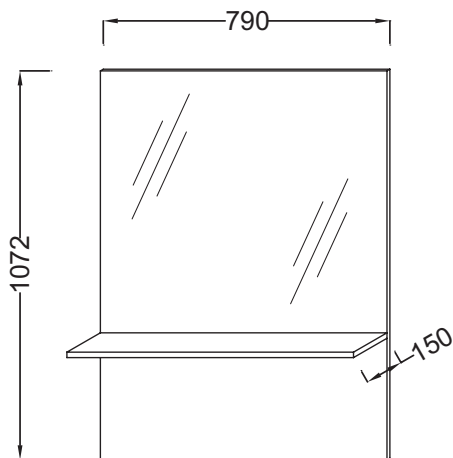

- КОМФОРТ: увеличенное зеркало для лучшего обзора
- Практичность: полочка для дополнительного места хранения

Технические характеристики

- РАЗМЕРЫ (СМ): 79 x 2 x 107,20 см
- МАТЕРИАЛ: Меламин
- РЕКОМЕНДОВАННЫЙ СМЕСИТЕЛЬ: Смесители Stance - элегантность и легкость
- ВЕС: 13 кг
- ТИП УСТАНОВКИ: Крепление к стене
- В качестве опции: подсветка EB1224, E1217, E1219, E1216

Продукты для комплектации

- EB1281: Мебель 77 см для раковины-столешницы
- 97591К, EB1281

Связанные продукты

- EB1217: Лампа 79.1 см
- EB1224: Светодиодный светильник

Технический чертёж

Спецификация продукта: Высокое зеркало с меламиновой полочкой 79 см. EB1213. Коллекция: ОБЩАЯ КАТЕГОРИЯ. РАЗМЕРЫ (СМ): 79 x 2 x 107,20 см. ВЕС: 13 кг. МАТЕРИАЛ: Меламин. ТИП УСТАНОВКИ: Крепление к стене. РЕКОМЕНДОВАННЫЙ СМЕСИТЕЛЬ: Смесители Stance - элегантность и легкость. В качестве опции: подсветка EB1224, E1217, E1219, E1216.