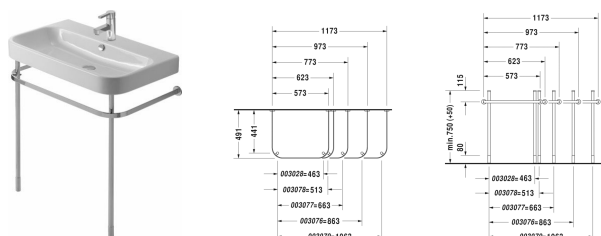

## Happy D.2 Металлическая консоль # 0030791000

Металлическая консоль	Размеры	Вес	Номер заказа
хром , регулировка по высоте + 50 мм, для умывальника # 231812			
<b>Цвета</b>			
10 Хром			
<b>Вариант</b>			
		4,000 кг	0030791000
<b>Соответствующая продукция</b>			
Умывальник, умывальник для мебели с переливом, с плоскостью под смеситель, вкл. заглушку для перелива, хром, глазуровка снизу, 1200 x 505 мм	1200 x 505 мм		231812
Умывальник, умывальник для мебели с переливом, с плоскостью под смеситель, вкл. заглушку для перелива, хром, глазуровка снизу, 1200 x 505 мм	1200 x 505 мм		231812

Все чертежи содержат необходимые размеры с соблюдением стандартных допусков. Они указаны в мм и не являются обязательными. Точные размеры, в частности для монтажа по индивидуальному заказу, можно получить только по готовому изделию.