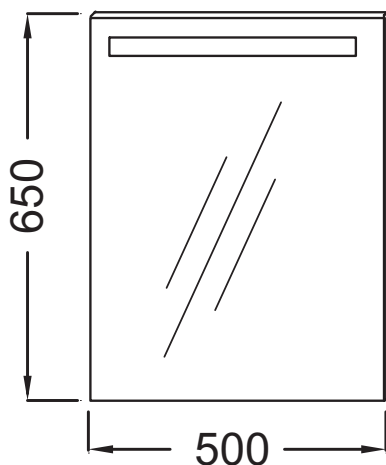

Технические характеристики

- Размеры (см): 50 x 3 x 65 см
- Вес: 7 кг
- Включение: 230В, 17Вт, класс II, IP 44

Технический чертеж

Спецификация продукта: Зеркало 50 см со светодиодной подсветкой. EB1410. Коллекция: ОБЩАЯ КАТЕГОРИЯ. Размеры (см): 50 x 3 x 65 см. Вес: 7 кг. Включение: 230В, 17Вт, класс II, IP 44.