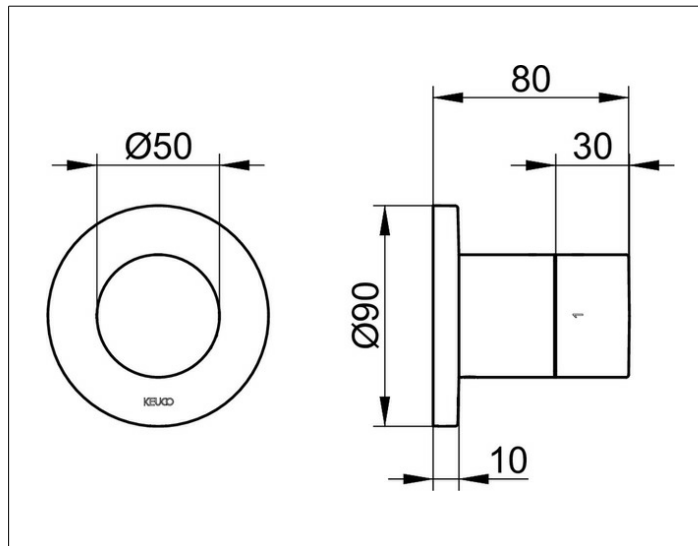

## ОПИСАНИЕ ИЗДЕЛИЯ

Наружный комплект состоит из: ручки, гильзы, розетки (круглой) и запорного вентиля переключателя, подходит к внутренней функциональной части арт. 59556 000070